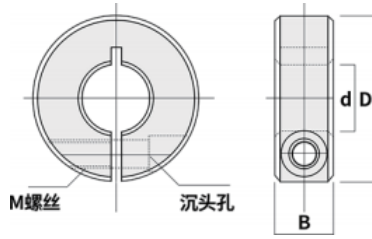

Shaft Collar

select	Inquiry	Type	d	D	B	M	W	K
SCS06	6	20	10	M4	1	-		
SCS08	8	30	10	M4	1.50	-		
SCS10	10	30	10	M4	1.50	3		
SCS12	12	30	10	M4	1.50	4		
SCS13	13	30	10	M4	1.50	4		
SCS14	14	35	12	M5	1.50	5		
SCS15	15	35	12	M5	1.50	5		
SCS16	16	35	12	M5	1.50	5		
SCS18	18	40	12	M5	1.50	6		
SCS20	20	40	12	M5	1.50	6		
SCS22	22	45	12	M5	1.50	6		
SCS25	25	45	12	M5	1.50	8		
SCS30	30	55	15	M6	1.50	8		
SCS35	35	60	15	M6	2	10		
SCS40	40	70	18	M8	2	12		
SCS45	45	80	22	M10	2	14		
SCS50	50	85	22	M10	3	14		
SCS60	60	95	22	M10	3	18		