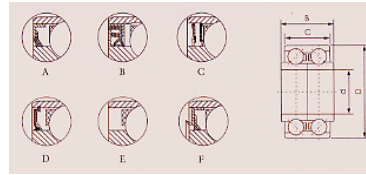

## Wheel Hub Bearing

select	Inquiry	Wheel Bearing No	Dimensions(mm)			Application
			d	D	B	
DAC255200206A	25	52	20.6	20.6	Fiat, Seat	
DAC25520037	25	52	37	37	Renault, Peugeot, Citroen	
DAC255200206	25	52	20.6	20.6	Fiat, Seat	
DAC25520043	25	52	43	43	Renault, Peugeot, Citroen	
DAC25550043	25	55	43	43	Renault, Peugeot, Citroen	
DAC27600050	27	60	50	50	Nissan	
DAC28580042	28	58	42	42	27BWD01J	
DAC28610042	28	61	42	42	TOYOTA	
DAC30600037	30	60	37	37	Fiat, Lada, Lancia, Seat, Volvo	
DAC30600337	30	60.03	37	37	Fiat, Lada, Lancia, Seat, Volvo	
DAC30630042	30	63	42	42	30BWD01A	
DAC30640042	30	64	42	42	34BWD03	
DAC30650021	30	65	21	21		
DAC32720345	32	72.03	45	45		
DAC34620037	34	62	37	37	IR-8051	
DAC34640037	34	64	37	37	Volkswagen, Lada, Opel, Chrysler	
DAC34660037	34	66	37	37	Opel, Vauxhall	
DAC35640037	35	64	37	37	510014	

### Wheel Hub Bearing

DAC35650035	35	65	35	35	Renault
DAC35660032	35	66	32	32	Citroen
DAC35660033	35	66	33	33	Volkswagen
DAC35660037	35	66	37	37	Volkswagen
DAC35680037	35	68	37	37	Fiat, Lancia, Seat, Volvo
DAC35680233/30	35	68.02	33	30.00	Nissan, Zastava
DAC35720028	35	72	28	28	
DAC35720228	35	72.02	28	28	Citroen, Peugeot, Renault, Simea
DAC35720033	35	72	33	33	Citroen, Peugeot
DAC35720433	35	72.04	33	33	Fiat, Lancia
DAC35720233/31	35	72.02	33	31	35BWD08A
DAC39720037	39	72	37	37	BMW, Opel, Ford, Bedford, Vauxhall