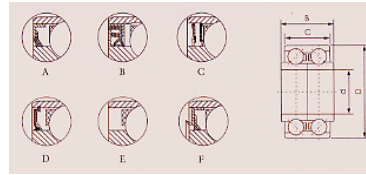

Wheel Hub Bearing

select	Inquiry	Wheel Bearing No	Dimensions(mm)			Application
			d	D	B	
DAC255200206A	25	52	20.6	20.6	Fiat, Seat	
DAC25520037	25	52	37	37	Renault, Peugeot, Citroen	
DAC255200206	25	52	20.6	20.6	Fiat, Seat	
DAC25520043	25	52	43	43	Renault, Peugeot, Citroen	
DAC25550043	25	55	43	43	Renault, Peugeot, Citroen	
DAC27600050	27	60	50	50	Nissan	
DAC28580042	28	58	42	42	27BWD01J	
DAC28610042	28	61	42	42	TOYOTA	
DAC30600037	30	60	37	37	Fiat, Lada, Lancia, Seat, Volvo	
DAC30600337	30	60.03	37	37	Fiat, Lada, Lancia, Seat, Volvo	
DAC30630042	30	63	42	42	30BWD01A	
DAC30640042	30	64	42	42	34BWD03	
DAC30650021	30	65	21	21		
DAC32720345	32	72.03	45	45		
DAC34620037	34	62	37	37	IR-8051	
DAC34640037	34	64	37	37	Volkswagen, Lada, Opel, Chrysler	
DAC34660037	34	66	37	37	Opel, Vauxhall	
DAC35640037	35	64	37	37	510014	

Wheel Hub Bearing

DAC35650035	35	65	35	35	Renault
DAC35660032	35	66	32	32	Citroen
DAC35660033	35	66	33	33	Volkswagen
DAC35660037	35	66	37	37	Volkswagen
DAC35680037	35	68	37	37	Fiat, Lancia, Seat, Volvo
DAC35680233/30	35	68.02	33	30.00	Nissan, Zastava
DAC35720028	35	72	28	28	
DAC35720228	35	72.02	28	28	Citroen, Peugeot, Renault, Simea
DAC35720033	35	72	33	33	Citroen, Peugeot
DAC35720433	35	72.04	33	33	Fiat, Lancia
DAC35720233/31	35	72.02	33	31	35BWD08A
DAC39720037	39	72	37	37	BMW, Opel, Ford, Bedford, Vauxhall