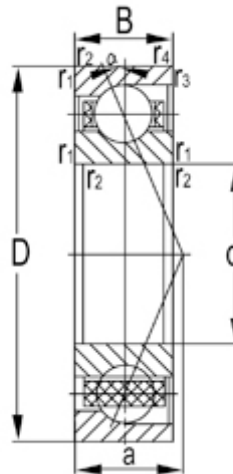

## Stainless Steel Angular Contact Bearings

**select Inquiry Bearing Number Dimensions**  
**d (mm) D (mm) B (mm)**

SS71800C	10	19	5
SS71900C	10	22	6
SS71834C	10	26	8
SS7000C	10	26	8
SS7200C	10	30	9
SS5200	10	30	14.287
SS71801C	12	21	5
SS71901C	12	24	6
SS7001C	12	28	8
SS7201C	12	32	10
SS5201	12	32	15.875
SS71802C	15	24	5
SS71902C	15	28	7
SS7002C	15	32	9
SS7202C	15	35	11
SS5202	15	35	15.875
SS71803C	17	26	5
SS71903C	17	30	7

## Stainless Steel Angular Contact Bearings

---

SS7003C	17	35	10
SS7203C	17	40	12
SS5203	17	40	17.462
SS71804C	20	32	7
SS71904C	20	37	9
SS7004C	20	42	12
SS7204C	20	47	14
SS5204	20	47	20.638
SS5304	20	52	22.225
SS71805C	25	37	7
SS71905C	25	42	9
SS7005C	25	47	12