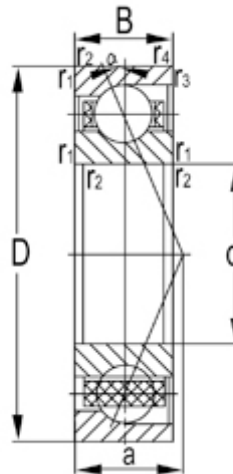

Stainless Steel Angular Contact Bearings

select Inquiry Bearing Number Dimensions
d (mm) D (mm) B (mm)

SS71800C	10	19	5
SS71900C	10	22	6
SS71834C	10	26	8
SS7000C	10	26	8
SS7200C	10	30	9
SS5200	10	30	14.287
SS71801C	12	21	5
SS71901C	12	24	6
SS7001C	12	28	8
SS7201C	12	32	10
SS5201	12	32	15.875
SS71802C	15	24	5
SS71902C	15	28	7
SS7002C	15	32	9
SS7202C	15	35	11
SS5202	15	35	15.875
SS71803C	17	26	5
SS71903C	17	30	7

Stainless Steel Angular Contact Bearings

SS7003C	17	35	10
SS7203C	17	40	12
SS5203	17	40	17.462
SS71804C	20	32	7
SS71904C	20	37	9
SS7004C	20	42	12
SS7204C	20	47	14
SS5204	20	47	20.638
SS5304	20	52	22.225
SS71805C	25	37	7
SS71905C	25	42	9
SS7005C	25	47	12