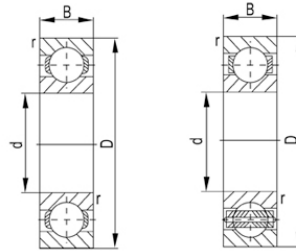

Metric Stainless Steel Deep Groove Ball Bearings

select	Inquiry Bearing Number	Dimensions	
		d (mm)	D (mm) B (mm)
SS681 ZZ & 2RS	1	3	1
SS691 ZZ & 2RS	1	4	1.6
SS681x ZZ & 2RS	1.5	4	1.2
SSmr63 ZZ & 2RS	1.5	4	1.2
SS82x ZZ & 2RS	1.5	4	1.2
SS691x ZZ & 2RS	1.5	5	2
SS601x ZZ & 2RS	1.5	6	2.5
SSmr52 ZZ & 2RS	2	5	2
SS682 ZZ & 2RS	2	5	1.5
SSmr62 ZZ & 2RS	2	6	2.5
SS692 ZZ & 2RS	2	6	2.3
SS602 ZZ & 2RS	2	7	2.8
SSmr72 ZZ & 2RS	2	7	2.5
SS682x ZZ & 2RS	2.5	6	1.8
SS692x ZZ & 2RS	2.5	7	2.5
SS602x ZZ & 2RS	2.5	8	2.8
SS623 ZZ & 2RS	3	10	4
SS633 ZZ & 2RS	3	13	5
SS683 ZZ & 2RS	3	7	2
SS693 ZZ & 2RS	3	8	3

Metric Stainless Steel Deep Groove Ball Bearings

SSmr93 ZZ & 2RS	3	9	2.5
SS603 ZZ & 2RS	3	9	3
SSmr104 ZZ & 2RS	4	10	3
SS694 ZZ & 2RS	4	11	4
SS604 ZZ & 2RS	4	12	4
SS624 ZZ & 2RS	4	13	5
SS634 ZZ & 2RS	4	16	5
SSmr74 ZZ & 2RS	4	7	2
SSmr84 ZZ & 2RS	4	8	2
SS684 ZZ & 2RS	4	9	2.5