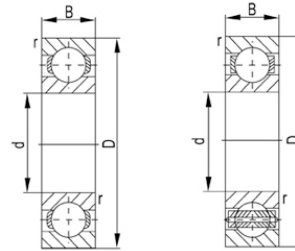

Metric Stainless Steel Deep Groove Ball Bearings

select	Inquiry Bearing Number	Dimensions	
		d (mm)	D (mm) B (mm)
SS681 ZZ & 2RS	1	3	1
SS691 ZZ & 2RS	1	4	1.6
SS681x ZZ & 2RS	1.5	4	1.2
SSmr63 ZZ & 2RS	1.5	4	1.2
SS82x ZZ & 2RS	1.5	4	1.2
SS691x ZZ & 2RS	1.5	5	2
SS601x ZZ & 2RS	1.5	6	2.5
SSmr52 ZZ & 2RS	2	5	2
SS682 ZZ & 2RS	2	5	1.5
SSmr62 ZZ & 2RS	2	6	2.5
SS692 ZZ & 2RS	2	6	2.3
SS602 ZZ & 2RS	2	7	2.8
SSmr72 ZZ & 2RS	2	7	2.5
SS682x ZZ & 2RS	2.5	6	1.8
SS692x ZZ & 2RS	2.5	7	2.5
SS602x ZZ & 2RS	2.5	8	2.8
SS623 ZZ & 2RS	3	10	4
SS633 ZZ & 2RS	3	13	5
SS683 ZZ & 2RS	3	7	2
SS693 ZZ & 2RS	3	8	3

Metric Stainless Steel Deep Groove Ball Bearings

SSmr93 ZZ & 2RS	3	9	2.5
SS603 ZZ & 2RS	3	9	3
SSmr104 ZZ & 2RS	4	10	3
SS694 ZZ & 2RS	4	11	4
SS604 ZZ & 2RS	4	12	4
SS624 ZZ & 2RS	4	13	5
SS634 ZZ & 2RS	4	16	5
SSmr74 ZZ & 2RS	4	7	2
SSmr84 ZZ & 2RS	4	8	2
SS684 ZZ & 2RS	4	9	2.5