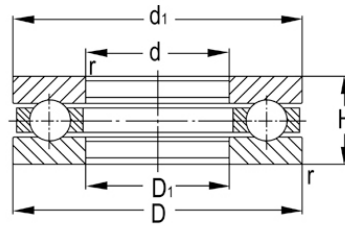

Ceramic Thrust Ball Bearings

select	Inquiry Bearing Number	Dimensions	
		d (mm)	D (mm) B (mm)
F3-8M	3	8	3.5
F4-10M	4	10	4
F4-9M	4	9	4
F5-12M	5	12	4
F6-12M	6	12	4.5
F6-14M	6	14	5
F7-13M	7	13	4.5
F7-17M	7	17	6
F8-16M	8	16	5
F8-19M	8	19	7
F9-20M	9	20	7
F10-18M	10	18	5.5
51100	10	24	9
51200	10	26	11
51101	12	26	9
51201	12	28	11
51102	15	28	9
51202	15	32	12
51103	17	30	9
51203	17	35	12

Ceramic Thrust Ball Bearings

51104	20	35	10
51204	20	40	14
51105	25	42	11
51205	25	47	15
51305	25	52	18
51405	25	60	24
51106	30	47	11
51206	30	52	16
51306	30	60	21
51406M	30	70	28