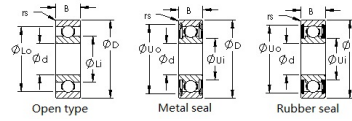

# Metric Ceramic Deep Groove Ball Bearings

select	Inquiry Bearing Number	Dimensions	
		d (mm)	D (mm) B (mm)
6996 ZZ & 2RS	480	650	78
6096 ZZ & 2RS	480	700	100
6896 ZZ & 2RS	480	600	56
6092 ZZ & 2RS	460	680	100
6992 ZZ & 2RS	460	620	74
6892 ZZ & 2RS	460	580	56
6088 ZZ & 2RS	440	650	94
6988 ZZ & 2RS	440	600	74
6888 ZZ & 2RS	440	540	46
6084 ZZ & 2RS	420	620	90
6984 ZZ & 2RS	420	560	65
6884 ZZ & 2RS	420	520	46
6080 ZZ & 2RS	400	600	90
6980 ZZ & 2RS	400	540	65
6880 ZZ & 2RS	400	500	46
6076 ZZ & 2RS	380	560	82
6976 ZZ & 2RS	380	520	65
6876 ZZ & 2RS	380	480	46
6272 ZZ & 2RS	360	650	95
6072 ZZ & 2RS	360	540	82

## Metric Ceramic Deep Groove Ball Bearings

---

6972 ZZ & 2RS	360	480	56
6872 ZZ & 2RS	360	440	38
6268 ZZ & 2RS	340	620	92
6068 ZZ & 2RS	340	520	85
6968 ZZ & 2RS	340	450	56
6868 ZZ & 2RS	340	420	38
6264 ZZ & 2RS	320	580	92
6064 ZZ & 2RS	320	480	74
16064 ZZ & 2RS	320	480	50
6964 ZZ & 2RS	320	440	56