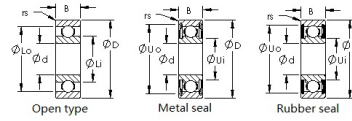

Metric Ceramic Deep Groove Ball Bearings

select	Inquiry Bearing Number	Dimensions	
		d (mm)	D (mm) B (mm)
6996 ZZ & 2RS	480	650	78
6096 ZZ & 2RS	480	700	100
6896 ZZ & 2RS	480	600	56
6092 ZZ & 2RS	460	680	100
6992 ZZ & 2RS	460	620	74
6892 ZZ & 2RS	460	580	56
6088 ZZ & 2RS	440	650	94
6988 ZZ & 2RS	440	600	74
6888 ZZ & 2RS	440	540	46
6084 ZZ & 2RS	420	620	90
6984 ZZ & 2RS	420	560	65
6884 ZZ & 2RS	420	520	46
6080 ZZ & 2RS	400	600	90
6980 ZZ & 2RS	400	540	65
6880 ZZ & 2RS	400	500	46
6076 ZZ & 2RS	380	560	82
6976 ZZ & 2RS	380	520	65
6876 ZZ & 2RS	380	480	46
6272 ZZ & 2RS	360	650	95
6072 ZZ & 2RS	360	540	82

Metric Ceramic Deep Groove Ball Bearings

6972 ZZ & 2RS	360	480	56
6872 ZZ & 2RS	360	440	38
6268 ZZ & 2RS	340	620	92
6068 ZZ & 2RS	340	520	85
6968 ZZ & 2RS	340	450	56
6868 ZZ & 2RS	340	420	38
6264 ZZ & 2RS	320	580	92
6064 ZZ & 2RS	320	480	74
16064 ZZ & 2RS	320	480	50
6964 ZZ & 2RS	320	440	56