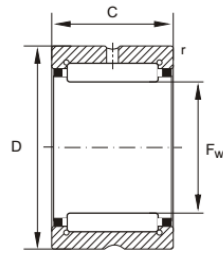

# RNA49 Series

RNA 49.

select	Inquiry	Bearing No.	Boundary dimensions □mm□			Basic load ratings(kN)		Limiting speed(rpm Mass ) Oil Kg	
			Fw	D	C	Dynamic(Cr)	Static(Cor)		
RNA4900	14	22	13	8060	9000	18322	24.4		
RNA4901	16	24	13	6400	8900	15522	16.6		
RNA4902	20	28	13	10800	12800	12716	20.5		
RNA4903	22	30	13	12000	16800	16300	20.7		
RNA4904	25	37	17	11912	16594	14060	50.8		
RNA4905	30	42	17	13452	20475	12066	57		
RNA49/28	32	45	17	17400	30050	12000	80		
RNA4906	35	47	17	17000	30500	12000	62.8		
RNA4907	42	55	20	19800	41500	8710	99.3		
RNA4908	48	62	22	31036	63873	8120	132		
RNA4909	52	68	22	37000	69500	7625	163		
RNA4910	58	72	40	68000	135000	7500	296		
RNA4911	63	80	25	50600	96580	6340	241		
RNA4912	68	85	25	52800	91050	6100	257		
RNA4913	72	90	25	57500	110500	6100	300		
RNA4914	80	100	30	79000	154000	5130	400		
RNA4915	85	105	30	82000	158000	5130	472		
RNA4916	90	110	30	81000	170500	4927	496		
RNA4917	100	120	35	98000	207000	4600	608		
RNA4918	105	125	35	98500	239000	4000	713		

RNA49 Series

RNA4919	110	130	35	112000	245000	3870	685
RNA4920	115	140	40	120000	264000	3710	1006
RNA4922	125	150	40	124000	270000	3350	1200
RNA4924	135	165	45	174000	386000	2920	1760
RNA4928	160	190	50	200000	460000	2900	2350