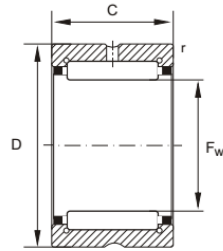

RNA49 Series

RNA 49.

select	Inquiry	Bearing No.	Boundary dimensions □mm□			Basic load ratings(kN)		Limiting speed(rpm Mass) Oil Kg	
			Fw	D	C	Dynamic(Cr)	Static(Cor)		
RNA4900	14	22	13	8060	9000	18322	24.4		
RNA4901	16	24	13	6400	8900	15522	16.6		
RNA4902	20	28	13	10800	12800	12716	20.5		
RNA4903	22	30	13	12000	16800	16300	20.7		
RNA4904	25	37	17	11912	16594	14060	50.8		
RNA4905	30	42	17	13452	20475	12066	57		
RNA49/28	32	45	17	17400	30050	12000	80		
RNA4906	35	47	17	17000	30500	12000	62.8		
RNA4907	42	55	20	19800	41500	8710	99.3		
RNA4908	48	62	22	31036	63873	8120	132		
RNA4909	52	68	22	37000	69500	7625	163		
RNA4910	58	72	40	68000	135000	7500	296		
RNA4911	63	80	25	50600	96580	6340	241		
RNA4912	68	85	25	52800	91050	6100	257		
RNA4913	72	90	25	57500	110500	6100	300		
RNA4914	80	100	30	79000	154000	5130	400		
RNA4915	85	105	30	82000	158000	5130	472		
RNA4916	90	110	30	81000	170500	4927	496		
RNA4917	100	120	35	98000	207000	4600	608		
RNA4918	105	125	35	98500	239000	4000	713		

RNA49 Series

RNA4919	110	130	35	112000	245000	3870	685
RNA4920	115	140	40	120000	264000	3710	1006
RNA4922	125	150	40	124000	270000	3350	1200
RNA4924	135	165	45	174000	386000	2920	1760
RNA4928	160	190	50	200000	460000	2900	2350