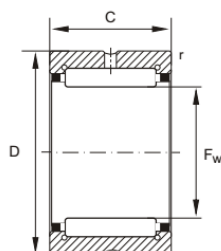

RNA49 Series

RNA 49.

select	Inquiry	Bearing No.	Boundary dimensions □mm□			Basic load ratings(kN)		Limiting speed(rpm Mass) Oil Kg	
			Fw	D	C	Dynamic(Cr)	Static(Cor)		
RNA4900	14	22	13	8060	9000	18322	24.4		
RNA4901	16	24	13	6400	8900	15522	16.6		
RNA4902	20	28	13	10800	12800	12716	20.5		
RNA4903	22	30	13	12000	16800	16300	20.7		
RNA4904	25	37	17	11912	16594	14060	50.8		
RNA4905	30	42	17	13452	20475	12066	57		
RNA49/28	32	45	17	17400	30050	12000	80		
RNA4906	35	47	17	17000	30500	12000	62.8		
RNA4907	42	55	20	19800	41500	8710	99.3		
RNA4908	48	62	22	31036	63873	8120	132		
RNA4909	52	68	22	37000	69500	7625	163		
RNA4910	58	72	40	68000	135000	7500	296		
RNA4911	63	80	25	50600	96580	6340	241		
RNA4912	68	85	25	52800	91050	6100	257		
RNA4913	72	90	25	57500	110500	6100	300		
RNA4914	80	100	30	79000	154000	5130	400		
RNA4915	85	105	30	82000	158000	5130	472		
RNA4916	90	110	30	81000	170500	4927	496		
RNA4917	100	120	35	98000	207000	4600	608		
RNA4918	105	125	35	98500	239000	4000	713		

RNA49 Series

RNA4919	110	130	35	112000	245000	3870	685
RNA4920	115	140	40	120000	264000	3710	1006
RNA4922	125	150	40	124000	270000	3350	1200
RNA4924	135	165	45	174000	386000	2920	1760
RNA4928	160	190	50	200000	460000	2900	2350