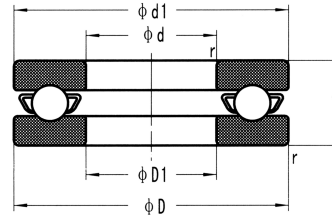

Stainless Steel Thrust Ball Bearings

select	Inquiry	Bearing Designation	Dimension [mm]				Mounting dimensions		Weight(Kg)	
			d	D	B	rs min	d1(min)	D1(max)	ZrO2	Si3N4
SS51100	10	24	9	0.3	24	11	0.015	0.0078		
SS51200	10	26	11	0.6	26	12	0.022	0.011		
SS51101	12	26	9	0.3	26	13	0.016	0.009		
SS51201	12	28	11	0.6	28	14	0.024	0.013		
SS51102	15	28	9	0.3	28	16	0.018	0.0094		
SS51202	15	32	12	0.6	32	17	0.033	0.018		
SS51103	17	30	9	0.3	30	18	0.019	0.01		
SS51203	17	35	12	0.6	35	19	0.038	0.021		
SS51104	20	35	10	0.3	35	21	0.028	0.015		
SS51204	20	40	14	0.6	40	22	0.059	0.032		
SS51105	25	42	11	0.6	42	26	0.043	0.023		
SS51205	25	47	15	0.6	47	27	0.085	0.046		
SS51106	30	47	11	0.6	47	32	0.049	0.026		
SS51206	30	52	16	0.6	52	32	0.11	0.056		
SS51107	35	52	12	0.6	52	37	0.062	0.033		
SS51207	35	62	18	1	62	37	0.16	0.086		
SS51108	40	60	13	0.6	60	42	0.092	0.049		
SS51208	40	68	19	1	68	42	0.21	0.11		
SS51109	45	65	14	0.6	65	47	0.11	0.059		
SS51209	45	73	20	1	73	47	0.24	0.13		
SS51110	50	70	14	0.6	70	52	0.12	0.063		

Stainless Steel Thrust Ball Bearings

SS51210	50	78	22	1	78	52	0.29	0.16
SS51111	55	78	16	0.6	78	57	0.17	0.093
SS51211	55	90	25	1	90	57	0.46	0.25
SS51112	60	85	17	1	85	62	0.22	0.12
SS51212	60	95	26	1	95	62	0.52	0.28
SS51113	65	90	18	1	90	67	0.25	0.13
SS51213	65	100	27	1	100	67	0.58	0.31
SS51114	70	95	18	1	95	72	0.27	0.14
SS51214	70	105	27	1	105	72	0.61	0.33