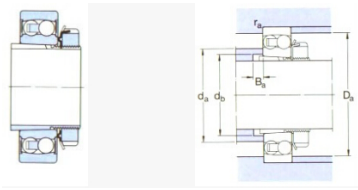

# HA300 Series

select	Inquiry	With Lock nut □ Locking Adapter Sleeve □	Designation	Lock nut	Locking Set	Appropriate hydraulic nuts	Dimensions □in□		Dimensions				Weight G □
							d1	d1	d	d3	B1	B2	
HA306	KM6	MB6			1 5/6	23,813	30	45	31	8	M30×1,5	0,12	
HA306E	KMFE6	-			1 5/6	23,813	30	45	31	10,5	M30×1,5	0,13	
HA307	KM7	MB7			1 3/16	30,163	35	52	35	9	M35×1,5	0,14	
HA307E	KMFE7	-			1 3/16	30,163	35	52	35	11,5	M35×1,5	0,15	
HA309	KM9	MB9			1 7/16	36,512	45	65	39	11	M45×1,5	0,29	
HA309E	KMFE9	-			1 7/16	36,512	45	65	39	13	M45×1,5	0,31	
HA310	KM10	MB10	HMV10E		1 11/16	42,863	50	70	42	12	M50x1,5	0,32	
HA310E	KMFE10	-	HMV10E		1 11/16	42,863	50	70	42	14	M50x1,5	0,32	
HA311	KM11	MB11	HMV11E		1 15/16	49,213	55	75	45	12,5	M55x2	0,34	
HA311E	KMFE11	-	HMV11E		1 15/16	49,213	55	75	45	14	M55x2	0,35	
HA313	KM13	MB13	HMV13E		2 3/16	55,563	65	85	50	14	M65x2	0,58	
HA315	KM15	MB15	HMV15E		2 7/16	61,913	75	98	55	15	M75×2	0,91	
HA315E	KMFE15	-	HMV15E		2 7/16	61,913	75	98	55	16	M75×2	0,93	
HA316	KM16	MB16	HMV16E		2 11/16	68,263	80	105	59	17	M80×2	1,05	
HA316E	KMFE16	-	HMV16E		2 11/16	68,263	80	105	59	18	M80×2	1,06	
HA317	KM17	MB17	HMV17E		2 15/16	74,613	85	110	63	18	M85×2	1,10	
HA317E	KMFE17	-	HMV17E		2 15/16	74,613	85	110	63	19	M85×2	1,19	
HA318	KM18	MB18	HMV18E		3 3/16	80,963	90	120	65	18	M90×2	1,25	