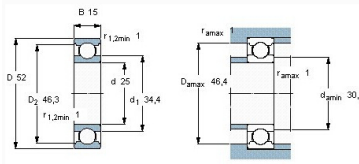

# WNS Series (Ball-roller Type)

select	Inquiry	Domestic models	NSK	FAG	Dimension (inch)								D1	S1	D2	S2
					A	B	C	D	E	K	L					
WIR163067	-	WNS2299-2	2.99	0.64	1.29	0.6267	-	1.18	1.06	-	-	0.4739	1.21			
WIR163083	-	WNS2325-1	3.25	0.72	1.47	0.6267	-	1.18	1.06	-	-	-	-			
WIR122485	664101	WNS2332	3.33	0.81	1.46	0.4733	-	0.94	1.06	-	-	-	-			
WIR163085	-	WNS2335	3.35	0.56	1.73	0.6267	-	1.18	1.06	-	-	0.4739	1.63			
WIR163086	-	WNS2337-1	3.38	0.57	1.63	0.6267	-	1.18	1.18	-	-	0.4739	1.55			
WIR163087	-	WNS2340	3.41	0.53	1.34	0.6267	-	1.18	1.53	-	-	0.4739	1.25			
WIR163088	-	WNS2344-2	3.44	0.65	1.38	0.5906	-	1.18	1.42	-	-	-	-			
WIR163090	-	WNS2344-6	3.44	0.53	1.5	0.6267	-	1.18	1.42	-	-	0.4739	1.35			
WIR153090	-	WNS2348-5	3.48	0.76	1.66	0.6267	-	1.18	1.06	-	-	0.4739	1.56			
WIR163091	-	WNS2353	3.53	0.65	1.64	0.6267	-	1.18	1.24	-	-	0.4739	1.56			
WIR1530104	-	WNS2354-2	3.54	0.71	1.3	0.5906	-	1.18	1.53	-	-	0.4739	1.22			
WIR1530106	-	WNS2360-1	3.6	0.52	1.35	0.6267	-	1.18	1.73	-	-	0.4739	1.25			
WIR1630108	-	WNS2411	4.11	1.03	1.56	0.5906	-	1.18	1.53	-	-	0.4739	1.44			
WIR1530109	-	WNS2417	4.17	1.09	1.56	0.5906	-	1.18	1.53	-	-	0.4739	1.44			
WIR1530119	-	WNS2426	4.26	0.73	2.01	0.6267	-	1.18	1.53	-	-	0.4739	1.93			
WIR2036122	-	WNS2430-2	4.3	0.7	1.56	0.5906	0.188	1.18	2.05	-	-	-	-			
WIR1530125	-	WNS2466	4.67	1.06	1.56	0.5906	-	1.18	2.05	-	-	0.4739	1.44			
WIR2555127	-	WNS2482	4.82	1.14	1.63	0.7874	-	1.42	2.05	0.5906	1.13	0.4739	1.44			
WIR2555127A	-	WNS2493	4.93	0.7	2.19	0.5906	0.188	1.18	2.05	-	-	-	-			
WIR2036131	-	WNS2500	5	0.98	1.65	1	-	2.17	2.36	-	-	0.6267	1.61			
WIR2547136	-	WNS2500-1	5	0.98	1.65	1	-	2.17	2.36	-	-	0.5906	1.61			
WIR2555157	-	WNS2514	5.15	1.3	1.8	0.7874	-	1.42	2.05	0.5906	1.29	0.5906	1.68			
WIR163076	-	WNS2535-1	5.36	0.93	2.31	1	-	1.88	2.13	0.7465	0.82	0.6267	2.11			
WIR163105	-	WNS2616-6	6.17	1.39	2.41	1	-	2.17	2.36	0.7465	0.5	0.6267	2.28			
WIR163106	-	WNS6299-2	2.99	0.64	1.29	0.6267	-	1.18	1.06	-	-	0.4759	1.21			