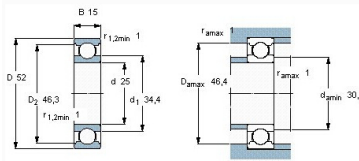

WNS Series (Ball-roller Type)

select	Inquiry	Domestic models	NSK	FAG	Dimension (inch)								D1	S1	D2	S2
					A	B	C	D	E	K	L					
WIR163067	-	WNS2299-2	2.99	0.64	1.29	0.6267	-	1.18	1.06	-	-	0.4739	1.21			
WIR163083	-	WNS2325-1	3.25	0.72	1.47	0.6267	-	1.18	1.06	-	-	-	-			
WIR122485	664101	WNS2332	3.33	0.81	1.46	0.4733	-	0.94	1.06	-	-	-	-			
WIR163085	-	WNS2335	3.35	0.56	1.73	0.6267	-	1.18	1.06	-	-	0.4739	1.63			
WIR163086	-	WNS2337-1	3.38	0.57	1.63	0.6267	-	1.18	1.18	-	-	0.4739	1.55			
WIR163087	-	WNS2340	3.41	0.53	1.34	0.6267	-	1.18	1.53	-	-	0.4739	1.25			
WIR163088	-	WNS2344-2	3.44	0.65	1.38	0.5906	-	1.18	1.42	-	-	-	-			
WIR163090	-	WNS2344-6	3.44	0.53	1.5	0.6267	-	1.18	1.42	-	-	0.4739	1.35			
WIR153090	-	WNS2348-5	3.48	0.76	1.66	0.6267	-	1.18	1.06	-	-	0.4739	1.56			
WIR163091	-	WNS2353	3.53	0.65	1.64	0.6267	-	1.18	1.24	-	-	0.4739	1.56			
WIR1530104	-	WNS2354-2	3.54	0.71	1.3	0.5906	-	1.18	1.53	-	-	0.4739	1.22			
WIR1530106	-	WNS2360-1	3.6	0.52	1.35	0.6267	-	1.18	1.73	-	-	0.4739	1.25			
WIR1630108	-	WNS2411	4.11	1.03	1.56	0.5906	-	1.18	1.53	-	-	0.4739	1.44			
WIR1530109	-	WNS2417	4.17	1.09	1.56	0.5906	-	1.18	1.53	-	-	0.4739	1.44			
WIR1530119	-	WNS2426	4.26	0.73	2.01	0.6267	-	1.18	1.53	-	-	0.4739	1.93			
WIR2036122	-	WNS2430-2	4.3	0.7	1.56	0.5906	0.188	1.18	2.05	-	-	-	-			
WIR1530125	-	WNS2466	4.67	1.06	1.56	0.5906	-	1.18	2.05	-	-	0.4739	1.44			
WIR2555127	-	WNS2482	4.82	1.14	1.63	0.7874	-	1.42	2.05	0.5906	1.13	0.4739	1.44			
WIR2555127A	-	WNS2493	4.93	0.7	2.19	0.5906	0.188	1.18	2.05	-	-	-	-			
WIR2036131	-	WNS2500	5	0.98	1.65	1	-	2.17	2.36	-	-	0.6267	1.61			
WIR2547136	-	WNS2500-1	5	0.98	1.65	1	-	2.17	2.36	-	-	0.5906	1.61			
WIR2555157	-	WNS2514	5.15	1.3	1.8	0.7874	-	1.42	2.05	0.5906	1.29	0.5906	1.68			
WIR163076	-	WNS2535-1	5.36	0.93	2.31	1	-	1.88	2.13	0.7465	0.82	0.6267	2.11			
WIR163105	-	WNS2616-6	6.17	1.39	2.41	1	-	2.17	2.36	0.7465	0.5	0.6267	2.28			
WIR163106	-	WNS6299-2	2.99	0.64	1.29	0.6267	-	1.18	1.06	-	-	0.4759	1.21			