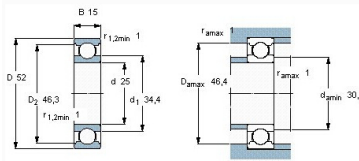

WN Series (Ball-roller Type)

select	Inquiry	Domestic models	NSK	FAG	Dimension (inch)				D2 S2
					A	B	C	D	
WIR163068	-	WN2269	2.69	0.99	0.18	0.6267	-	-	
WIR163093	-	WN2366-4	3.66	0.73	1.4	0.6267	-	-	
WIR163096	665343	WN2375-3	3.76	0.56	1.67	0.6267	-	-	
WIR1630102	-	WN2401-5	4.02	0.67	1.82	0.6267	-	-	
WIR1630104	-	WN2410	4.1	1.03	1.54	0.6267	-	-	
WIR1630105	665329	WN2415-1	4.15	0.8	1.82	0.6267	-	-	
WIR1630110	-	WN2434	4.35	0.84	1.97	0.6267	-	-	
WIR1630114	-	WN2447	4.48	1.42	1.52	0.6267	-	-	
WIR1630114A	-	WN2448-1	4.49	0.75	2.21	0.6267	-	-	
WIR1630114B	-	WN2450-2	4.5	1.26	1.71	0.6267	-	-	
WIR1630116	665337A	WN2454	4.55	0.81	2.21	0.6267	-	-	
WIR1630116A	-	WN2456-1	4.56	1.1	1.93	0.6267	-	-	
WIR1630117	665430S	WN2462-1	4.62	1.34	1.75	0.6267	-	-	
WIR1630119	665333	WN2468-2	4.69	0.71	2.44	0.6267	-	-	
WIR1630121	-	WN2475	4.75	1.1	2.12	0.6267	-	-	
WIR1630121A	-	WN2476	4.76	1.16	2.07	0.6267	-	-	
WIR1630126	-	WN2497	4.97	1.45	1.99	0.6267	-	-	
WIR1630139B	-	WN2547	5.47	0.91	3.03	0.6267	-	-	
WIR1630139A	665603	WN2546	5.49	1.63	2.33	0.6267	-	-	
WIR1630139	665413	WN2548-1	5.49	1.63	2.33	0.6267	-	-	
WIR1630102A	-	WN3399	4	0.69	1.78	0.6275	-	-	
WIR1630132	-	WN3520-2	5.2	1.58	2.09	0.6275	-	-	
WIR1630154	-	WN3607	6.07	1.17	3.37	0.6275	-	-	

WN Series (Ball-roller Type)

WIR1630154OS	665613	WN3607-1	6.07	1.17	3.37	0.6275	-	-
WIR16301105AOS	665329ATLOS	WN6415-1	4.15	0.8	1.82	0.629	-	-
WIR1630116AOS	665337AOS2	WN6454	4.55	0.81	2.21	0.629	-	-
WIR16301160S	665325OS	WN6456	4.56	1.1	1.93	0.629	-	-
WIR1630139OS	665693OS2	WN6548	5.49	1.38	2.58	0.629	-	-
WIR1630154OS	-	WN7606-1	6.07	1.17	3.37	0.6295	-	-
WIR163091	-	WN2358-1S	3.59	0.53	1.53	0.6267	0.4739	1.44