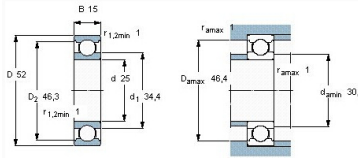

WN Series (Ball-roller Type)

select	Inquiry	Domestic models	NSK	FAG	Dimension (inch)				D2 S2
					A	B	C	D	
WIR163068	-	WN2269	2.69	0.99	0.18	0.6267	-	-	
WIR163093	-	WN2366-4	3.66	0.73	1.4	0.6267	-	-	
WIR163096	665343	WN2375-3	3.76	0.56	1.67	0.6267	-	-	
WIR1630102	-	WN2401-5	4.02	0.67	1.82	0.6267	-	-	
WIR1630104	-	WN2410	4.1	1.03	1.54	0.6267	-	-	
WIR1630105	665329	WN2415-1	4.15	0.8	1.82	0.6267	-	-	
WIR1630110	-	WN2434	4.35	0.84	1.97	0.6267	-	-	
WIR1630114	-	WN2447	4.48	1.42	1.52	0.6267	-	-	
WIR1630114A	-	WN2448-1	4.49	0.75	2.21	0.6267	-	-	
WIR1630114B	-	WN2450-2	4.5	1.26	1.71	0.6267	-	-	
WIR1630116	665337A	WN2454	4.55	0.81	2.21	0.6267	-	-	
WIR1630116A	-	WN2456-1	4.56	1.1	1.93	0.6267	-	-	
WIR1630117	665430S	WN2462-1	4.62	1.34	1.75	0.6267	-	-	
WIR1630119	665333	WN2468-2	4.69	0.71	2.44	0.6267	-	-	
WIR1630121	-	WN2475	4.75	1.1	2.12	0.6267	-	-	
WIR1630121A	-	WN2476	4.76	1.16	2.07	0.6267	-	-	
WIR1630126	-	WN2497	4.97	1.45	1.99	0.6267	-	-	
WIR1630139B	-	WN2547	5.47	0.91	3.03	0.6267	-	-	
WIR1630139A	665603	WN2546	5.49	1.63	2.33	0.6267	-	-	
WIR1630139	665413	WN2548-1	5.49	1.63	2.33	0.6267	-	-	
WIR1630102A	-	WN3399	4	0.69	1.78	0.6275	-	-	
WIR1630132	-	WN3520-2	5.2	1.58	2.09	0.6275	-	-	
WIR1630154	-	WN3607	6.07	1.17	3.37	0.6275	-	-	

WN Series (Ball-roller Type)

WIR1630154OS	665613	WN3607-1	6.07	1.17	3.37	0.6275	-	-
WIR16301105AOS	665329ATLOS	WN6415-1	4.15	0.8	1.82	0.629	-	-
WIR1630116AOS	665337AOS2	WN6454	4.55	0.81	2.21	0.629	-	-
WIR16301160S	665325OS	WN6456	4.56	1.1	1.93	0.629	-	-
WIR1630139OS	665693OS2	WN6548	5.49	1.38	2.58	0.629	-	-
WIR1630154OS	-	WN7606-1	6.07	1.17	3.37	0.6295	-	-
WIR163091	-	WN2358-1S	3.59	0.53	1.53	0.6267	0.4739	1.44