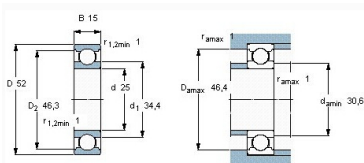

W-S Series (Ball-ball Type)

select	Inquiry	Domestic models	NSK	FAG	Dimension (inch)				D2 S2
					A	B	C	D	
WIB163085	885122	W2334S	3.35	0.51	1.3	0.6267	0.474	1.18	
WIB163088	-	W2346-1S	3.47	0.49	1.45	0.6267	0.4739	1.33	
WIB163088A	-	W2346-2S	3.47	0.56	1.38	0.6267	0.4739	1.28	
WIB163090	-	W2355S	3.55	0.61	1.41	0.6267	0.4739	1.33	
WIB163092	-	W2364-5S	3.64	0.65	1.46	0.6267	0.4739	1.36	
WIB163092A	885477	W2364S	3.64	0.99	1.12	0.6267	0.4739	1.02	
WIB163093	-	W2366-1S	3.66	0.65	1.49	0.6267	0.4739	1.33	
WIB163099	885474	W2387S	3.88	0.89	1.46	0.6267	0.4739	1.32	
WIB1630100A	-	W2394S	3.95	0.84	1.58	0.6267	0.4739	1.44	
WIB1630101	-	W2397S	3.98	0.98	1.46	0.6267	0.4739	1.36	
WIB1630102A	885147	W2404S	4.04	0.88	1.63	0.6267	0.4739	1.5	
WIB1630103	-	W2405-1S	4.05	0.65	1.87	0.6267	0.4739	1.69	
WIB1630105C	BWF30-15-A-RR6	W2415-1S	4.15	0.93	1.7	0.6267	0.4739	1.56	
WIB1630106	-	W2417S	4.17	1.18	1.46	0.6267	0.4739	1.32	
WIB1630106A	-	W2418-3S	4.18	0.73	1.92	0.6267	0.4739	1.61	
WIB1630107	-	W2420-1S	4.2	0.81	1.87	0.6267	0.4739	1.69	
WIB1630109	-	W2431-2S	4.31	0.99	1.79	0.6267	0.4739	1.66	
WIB1630115	-	W2453-1S	4.54	0.65	2.35	0.6267	0.4739	1.44	
WIB1630124B	885326	W2488S	4.88	1.65	1.7	0.6267	0.4739	1.56	
WIB1630102	-	W3399-2S	4	0.69	1.78	0.6275	0.4739	1.7	
WIB1630850S	885122OS2	W6334S	3.35	1.3	0.51	0.629	0.4744	1.18	
WIB163092OS	885477OS	W6364-1S	3.64	0.99	1.12	0.629	0.4744	1.08	
WIB163099OS	885474OS2	W6387S	3.88	0.89	1.46	0.629	0.4744	1.33	

W-S Series (Ball-ball Type)

WIB1630101OS	-	W6397-2S	3.98	0.95	1.5	0.629	0.4744	1.38
WIB1630101OS	-	W6397-3S	3.98	0.98	1.46	0.629	0.4744	1.36
WIB1630104OS	-	W6407-2S	4.08	0.77	1.77	0.629	0.4744	1.65
WIB1630105BOS	-	W6415-1S	4.15	0.93	1.7	0.629	0.4744	1.57
WIB1630106BOS	885439OS2	W6418S	4.18	0.99	1.66	0.629	0.4744	1.53
WIB1630112OS	885327OS2	W6440-5S	4.41	1.18	1.7	0.629	0.4744	1.56
WIB1630124OS	885326OS2	W6488S	4.88	1.65	1.7	0.629	0.4744	1.56