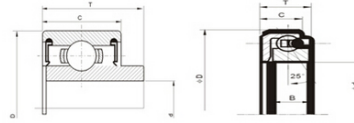

# TOYOTA

select	Inquiry	OE NO.	SKF NO.	Application	Boundary dimensions(mm)			
					d	D	h	W
90363-38084	VKC3506	TOYOTA	38.1	48	16.5	67		
31230-12040	VKC3556	TOYOTA	32	50	21.5	70		
31230-12140	VKC3556	TOYOTA	32	50	21.5	70		
31230-20120	VKC3584	TOYOTA	35.75	60	25.7	79.4		
31230-35070	VKC3615	TOYOTA	35	50	30.6	44		
31320-12170	VKC3622	TOYOTA	33.4	50	22	79.3		
31320-12120	VKC3622	TOYOTA	33.4	50	22	79.3		
31320-32060	VKC3625	TOYOTA	35.3	60	25.2	79.5		
31230-36160	VKC3644	TOYOTA	38.2	68	33.8	48.2		
31230-60150	VKC3649	TOYOTA	38.2	68	37.6	48.2		