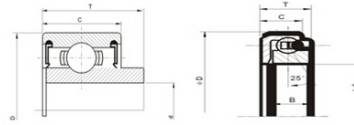

TOYOTA

select	Inquiry	OE NO.	SKF NO.	Application	Boundary dimensions(mm)			
					d	D	h	W
90363-38084	VKC3506	TOYOTA	38.1	48	16.5	67		
31230-12040	VKC3556	TOYOTA	32	50	21.5	70		
31230-12140	VKC3556	TOYOTA	32	50	21.5	70		
31230-20120	VKC3584	TOYOTA	35.75	60	25.7	79.4		
31230-35070	VKC3615	TOYOTA	35	50	30.6	44		
31320-12170	VKC3622	TOYOTA	33.4	50	22	79.3		
31320-12120	VKC3622	TOYOTA	33.4	50	22	79.3		
31320-32060	VKC3625	TOYOTA	35.3	60	25.2	79.5		
31230-36160	VKC3644	TOYOTA	38.2	68	33.8	48.2		
31230-60150	VKC3649	TOYOTA	38.2	68	37.6	48.2		