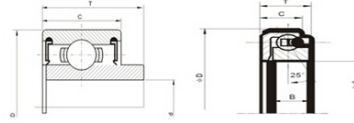

MITSUBISHI

select	Inquiry	OE NO.	SKF NO.	Application	Boundary dimensions(mm)			
					d	D	h	W
M0706180	VKC3515	MITSUBISHI	32	48	22	60		
MD719469	VKC3579	MITSUBISHI	41.8	55	27	46		
ME624678	VKC3587	MITSUBISHI	47.1	68	48.7	68.2		
MD703270	VKC3592	MITSUBISHI	32	55	34	46		
MD701125	VKC3505	MITSUBISHI	38.1	48	16.5	67		