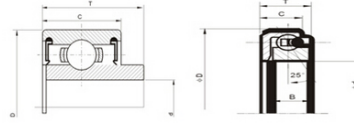

# MITSUBISHI

select	Inquiry	OE NO.	SKF NO.	Application	Boundary dimensions(mm)			
					d	D	h	W
M0706180	VKC3515	MITSUBISHI	32	48	22	60		
MD719469	VKC3579	MITSUBISHI	41.8	55	27	46		
ME624678	VKC3587	MITSUBISHI	47.1	68	48.7	68.2		
MD703270	VKC3592	MITSUBISHI	32	55	34	46		
MD701125	VKC3505	MITSUBISHI	38.1	48	16.5	67		