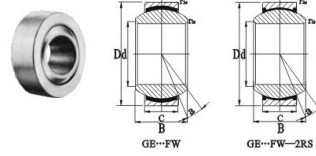

GE...FW

select	Inquiry Designation		Dimensions (mm)							α· Weight ≈ (kg)
			d	D	B	C	dk	r1s min	r2s min	
GE4FW	4	14	7	4	0.3	0.3	3.6	20	0.005	
GE5FW	5	16	9	5	0.3	0.3	5.8	21	0.006	
GE6FW	6	16	9	5	0.3	0.3	5.8	21	0.008	
GE8FW	8	19	11	6	0.3	0.3	8.6	21	0.014	
GE10FW	10	22	12	7	0.3	0.3	11	18	0.021	
GE12FW	12	26	15	9	0.3	0.3	18	18	0.033	
GE15FW-2RS	15	30	16	10	0.3	0.3	22.4	16	0.046	
GE17FW-2RS	17	35	20	12	0.3	0.3	31.5	19	0.078	
GE20FW-2RS	20	42	25	16	0.6	0.6	51	17	0.15	
GE25FW-2RS	25	47	28	18	0.6	0.6	65.5	17	0.19	
GE30FW-2RS	30	55	32	20	0.6	0.6	112	17	0.29	
GE35FW-2RS	35	62	35	23	0.6	1	140	16	0.39	
GE40FW-2RS	40	68	40	25	0.6	1	180	17	0.52	
GE45FW-2RS	45	75	43	28	0.6	1	220	15	0.68	
GE50FW-2RS	50	90	56	36	0.6	1	345	17	1.4	
GE60FW-2RS	60	105	63	40	1	1	440	17	2	
GE70FW-2RS	70	120	70	45	1	1	570	16	2.9	
GE80FW-2RS	80	130	75	50	1	1	695	14	3.5	
GE90FW-2RS	90	150	85	55	1	1	865	15	5.4	
GE100FW-2RS	100	160	85	55	1	1	930	14	5.9	