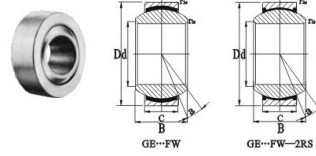

# GE...FW

select	Inquiry Designation		Dimensions (mm)							α· Weight ≈ (kg)
			d	D	B	C	dk	r1s min	r2s min	
GE4FW	4	14	7	4	0.3	0.3	3.6	20	0.005	
GE5FW	5	16	9	5	0.3	0.3	5.8	21	0.006	
GE6FW	6	16	9	5	0.3	0.3	5.8	21	0.008	
GE8FW	8	19	11	6	0.3	0.3	8.6	21	0.014	
GE10FW	10	22	12	7	0.3	0.3	11	18	0.021	
GE12FW	12	26	15	9	0.3	0.3	18	18	0.033	
GE15FW-2RS	15	30	16	10	0.3	0.3	22.4	16	0.046	
GE17FW-2RS	17	35	20	12	0.3	0.3	31.5	19	0.078	
GE20FW-2RS	20	42	25	16	0.6	0.6	51	17	0.15	
GE25FW-2RS	25	47	28	18	0.6	0.6	65.5	17	0.19	
GE30FW-2RS	30	55	32	20	0.6	0.6	112	17	0.29	
GE35FW-2RS	35	62	35	23	0.6	1	140	16	0.39	
GE40FW-2RS	40	68	40	25	0.6	1	180	17	0.52	
GE45FW-2RS	45	75	43	28	0.6	1	220	15	0.68	
GE50FW-2RS	50	90	56	36	0.6	1	345	17	1.4	
GE60FW-2RS	60	105	63	40	1	1	440	17	2	
GE70FW-2RS	70	120	70	45	1	1	570	16	2.9	
GE80FW-2RS	80	130	75	50	1	1	695	14	3.5	
GE90FW-2RS	90	150	85	55	1	1	865	15	5.4	
GE100FW-2RS	100	160	85	55	1	1	930	14	5.9	