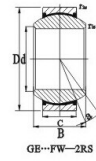

GE...FW

select	Inquiry Designation		Dimensions (mm)							α· Weight	
			d	D	B	C	dk	r1s min	r2s min	≈ (kg)	
GE4FW	4	14	7	4	0.3	0.3	3.6	20	0.005		
GE5FW	5	16	9	5	0.3	0.3	5.8	21	0.006		
GE6FW	6	16	9	5	0.3	0.3	5.8	21	0.008		
GE8FW	8	19	11	6	0.3	0.3	8.6	21	0.014		
GE10FW	10	22	12	7	0.3	0.3	11	18	0.021		
GE12FW	12	26	15	9	0.3	0.3	18	18	0.033		
GE15FW-2RS	15	30	16	10	0.3	0.3	22.4	16	0.046		
GE17FW-2RS	17	35	20	12	0.3	0.3	31.5	19	0.078		
GE20FW-2RS	20	42	25	16	0.6	0.6	51	17	0.15		
GE25FW-2RS	25	47	28	18	0.6	0.6	65.5	17	0.19		
GE30FW-2RS	30	55	32	20	0.6	0.6	112	17	0.29		
GE35FW-2RS	35	62	35	23	0.6	1	140	16	0.39		
GE40FW-2RS	40	68	40	25	0.6	1	180	17	0.52		
GE45FW-2RS	45	75	43	28	0.6	1	220	15	0.68		
GE50FW-2RS	50	90	56	36	0.6	1	345	17	1.4		
GE60FW-2RS	60	105	63	40	1	1	440	17	2		
GE70FW-2RS	70	120	70	45	1	1	570	16	2.9		
GE80FW-2RS	80	130	75	50	1	1	695	14	3.5		
GE90FW-2RS	90	150	85	55	1	1	865	15	5.4		
GE100FW-2RS	100	160	85	55	1	1	930	14	5.9		