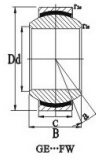

GE...FW

select	Inquiry Designation		Dimensions (mm)							α· Weight	
			d	D	B	C	dk	r1s min	r2s min	≈ (kg)	
GE4FW	4	14	7	4	0.3	0.3	3.6	20	0.005		
GE5FW	5	16	9	5	0.3	0.3	5.8	21	0.006		
GE6FW	6	16	9	5	0.3	0.3	5.8	21	0.008		
GE8FW	8	19	11	6	0.3	0.3	8.6	21	0.014		
GE10FW	10	22	12	7	0.3	0.3	11	18	0.021		
GE12FW	12	26	15	9	0.3	0.3	18	18	0.033		
GE15FW-2RS	15	30	16	10	0.3	0.3	22.4	16	0.046		
GE17FW-2RS	17	35	20	12	0.3	0.3	31.5	19	0.078		
GE20FW-2RS	20	42	25	16	0.6	0.6	51	17	0.15		
GE25FW-2RS	25	47	28	18	0.6	0.6	65.5	17	0.19		
GE30FW-2RS	30	55	32	20	0.6	0.6	112	17	0.29		
GE35FW-2RS	35	62	35	23	0.6	1	140	16	0.39		
GE40FW-2RS	40	68	40	25	0.6	1	180	17	0.52		
GE45FW-2RS	45	75	43	28	0.6	1	220	15	0.68		
GE50FW-2RS	50	90	56	36	0.6	1	345	17	1.4		
GE60FW-2RS	60	105	63	40	1	1	440	17	2		
GE70FW-2RS	70	120	70	45	1	1	570	16	2.9		
GE80FW-2RS	80	130	75	50	1	1	695	14	3.5		
GE90FW-2RS	90	150	85	55	1	1	865	15	5.4		
GE100FW-2RS	100	160	85	55	1	1	930	14	5.9		