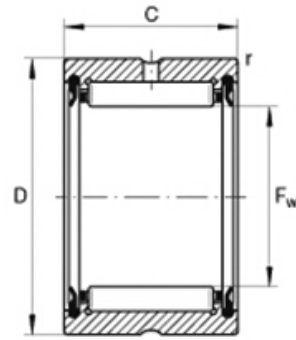

# RNA Series

select	Inquiry	Bearing Designation			Shaft Diameter [mm]	Weight (Kg)	Boundary Dimensions (mm)					Basic Load Rating (N)		Limiting Speed (rpm) Oil
		Without IR	Weight With IR				d	Fw	D	C	B	Dynamic	Static	
RNA7.8169	-	-	-	7.8	-	7.8	16	-	9	-	-	-	-	-
RNA8X19X9	-	-	-	7.8	-	8	19	-	9	-	-	-	-	-
RNA8X14X8	-	-	-	7.8	-	8	14	-	8	-	-	-	-	-
RNA496	-	-	-	7.8	-	8	15	-	10	-	-	-	-	-
RNA8X15X10TN	-	-	-	7.8	-	8	15	-	10	-	-	-	-	-
RNA4900	24.4	-	-	7.8	-	14	22	-	13	8500	9000	25000	-	-
RNA6900	29.1	-	-	7.8	-	14	22	-	22	12800	15600	25000	-	-
RNA152815	31.7	-	-	7.8	-	15	28	-	15	13600	17200	24000	-	-
RNA4901	16.6	-	-	7.8	-	16	24	-	13	6400	8900	15500	-	-
RNA6901	28.7	-	-	7.8	-	16	24	-	22	14000	18600	15500	-	-
RNA4902	20.5	-	-	7.8	-	20	28	-	13	11000	12900	12000	-	-
RNA6902	35.4	-	-	7.8	-	20	28	-	23	10800	12800	12000	-	-
RNA5902		-	-	7.8	-	20	28	-	18				-	-
RNA4903	20.7	-	-	7.8	-	22	30	-	13	12000	16800	16300	-	-
RNA5903		-	-	7.8	-	22	30	-	18				-	-
RNA6903	39.8	-	-	7.8	-	22	30	-	23	14000	19900	16300	-	-
RNA4904	50.8	-	-	7.8	-	25	37	-	17	11900	16500	15000	-	-
RNA6904	97.7	-	-	7.8	-	25	37	-	30	26000	43000	15000	-	-
RNA22/6 2RS	18	NA22/6 2RS	22	19	6	10	19	12	11.8	5000	4350	18000	-	-
RNA22/6 2RSX	18	NA22/6 2RSX	22	19	6	10	19	12	11.8	5000	4350	18000	-	-
RNA22/8 2RS	29	NA22/8 2RS	34	24	8	12	24	12	11.8	5500	5200	14000	-	-
RNA22/8 2RSX	29	NA22/6 2RSX	34	24	8	12	24	12	11.8	5500	5200	14000	-	-
RNA283833	99.8	-	-	28	-	28	38	-	33	33000	57000	12000	-	-
RNA69/22		-	-	28	-	28	39	-	30				-	-
RNA4905	57	-	-	28	-	30	42	-	17	23600	31500	14000	-	-
RNA6905	106.5	-	-	28	-	30	42	-	30	39000	59000	14000	-	-
RNA305225	-	-	-	28	-	30	52	-	25				-	-
RNA49/28	80	-	-	28	-	32	45	-	17	17400	30000	13000	-	-
RNA69/28	125	-	-	28	-	32	45	-	30	39500	61300	13000	-	-
RNA324527	-	-	-	28	-	32	45	-	27				-	-