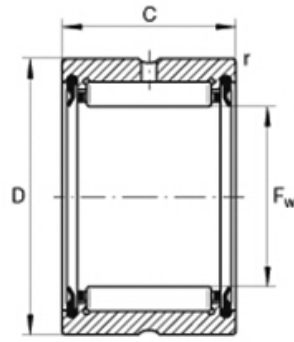

RNA Series

select	Inquiry	Bearing Designation			Shaft Diameter [mm]	Weight (Kg)	Boundary Dimensions (mm)					Basic Load Rating (N)		Limiting Speed (rpm) Oil
		Without IR	Weight With IR				d	Fw	D	C	B	Dynamic	Static	
RNA7.8169	-	-	-	7.8	-	7.8	16	-	9	-	-	-	-	-
RNA8X19X9	-	-	-	7.8	-	8	19	-	9	-	-	-	-	-
RNA8X14X8	-	-	-	7.8	-	8	14	-	8	-	-	-	-	-
RNA496	-	-	-	7.8	-	8	15	-	10	-	-	-	-	-
RNA8X15X10TN	-	-	-	7.8	-	8	15	-	10	-	-	-	-	-
RNA4900	24.4	-	-	7.8	-	14	22	-	13	8500	9000	25000	-	-
RNA6900	29.1	-	-	7.8	-	14	22	-	22	12800	15600	25000	-	-
RNA152815	31.7	-	-	7.8	-	15	28	-	15	13600	17200	24000	-	-
RNA4901	16.6	-	-	7.8	-	16	24	-	13	6400	8900	15500	-	-
RNA6901	28.7	-	-	7.8	-	16	24	-	22	14000	18600	15500	-	-
RNA4902	20.5	-	-	7.8	-	20	28	-	13	11000	12900	12000	-	-
RNA6902	35.4	-	-	7.8	-	20	28	-	23	10800	12800	12000	-	-
RNA5902		-	-	7.8	-	20	28	-	18				-	-
RNA4903	20.7	-	-	7.8	-	22	30	-	13	12000	16800	16300	-	-
RNA5903		-	-	7.8	-	22	30	-	18				-	-
RNA6903	39.8	-	-	7.8	-	22	30	-	23	14000	19900	16300	-	-
RNA4904	50.8	-	-	7.8	-	25	37	-	17	11900	16500	15000	-	-
RNA6904	97.7	-	-	7.8	-	25	37	-	30	26000	43000	15000	-	-
RNA22/6 2RS	18	NA22/6 2RS	22	19	6	10	19	12	11.8	5000	4350	18000	-	-
RNA22/6 2RSX	18	NA22/6 2RSX	22	19	6	10	19	12	11.8	5000	4350	18000	-	-
RNA22/8 2RS	29	NA22/8 2RS	34	24	8	12	24	12	11.8	5500	5200	14000	-	-
RNA22/8 2RSX	29	NA22/6 2RSX	34	24	8	12	24	12	11.8	5500	5200	14000	-	-
RNA283833	99.8	-	-	28	-	28	38	-	33	33000	57000	12000	-	-
RNA69/22		-	-	28	-	28	39	-	30				-	-
RNA4905	57	-	-	28	-	30	42	-	17	23600	31500	14000	-	-
RNA6905	106.5	-	-	28	-	30	42	-	30	39000	59000	14000	-	-
RNA305225	-	-	-	28	-	30	52	-	25				-	-
RNA49/28	80	-	-	28	-	32	45	-	17	17400	30000	13000	-	-
RNA69/28	125	-	-	28	-	32	45	-	30	39500	61300	13000	-	-
RNA324527	-	-	-	28	-	32	45	-	27				-	-