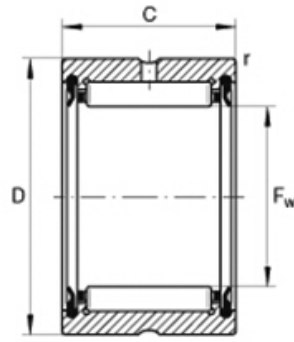

# RNA Series

select	Inquiry	Bearing Designation			Shaft Diameter [mm]	Weight (Kg)	Boundary Dimensions (mm)					Basic Load Rating (N)		Limiting Speed (rpm) Oil
		Without IR	Weight With IR				d	Fw	D	C	B	Dynamic	Static	
RNA7.8169	-	-	-	7.8	-	7.8	16	-	9	-	-	-	-	-
RNA8X19X9	-	-	-	7.8	-	8	19	-	9	-	-	-	-	-
RNA8X14X8	-	-	-	7.8	-	8	14	-	8	-	-	-	-	-
RNA496	-	-	-	7.8	-	8	15	-	10	-	-	-	-	-
RNA8X15X10TN	-	-	-	7.8	-	8	15	-	10	-	-	-	-	-
RNA4900	24.4	-	-	7.8	-	14	22	-	13	8500	9000	25000	-	-
RNA6900	29.1	-	-	7.8	-	14	22	-	22	12800	15600	25000	-	-
RNA152815	31.7	-	-	7.8	-	15	28	-	15	13600	17200	24000	-	-
RNA4901	16.6	-	-	7.8	-	16	24	-	13	6400	8900	15500	-	-
RNA6901	28.7	-	-	7.8	-	16	24	-	22	14000	18600	15500	-	-
RNA4902	20.5	-	-	7.8	-	20	28	-	13	11000	12900	12000	-	-
RNA6902	35.4	-	-	7.8	-	20	28	-	23	10800	12800	12000	-	-
RNA5902		-	-	7.8	-	20	28	-	18				-	-
RNA4903	20.7	-	-	7.8	-	22	30	-	13	12000	16800	16300	-	-
RNA5903		-	-	7.8	-	22	30	-	18				-	-
RNA6903	39.8	-	-	7.8	-	22	30	-	23	14000	19900	16300	-	-
RNA4904	50.8	-	-	7.8	-	25	37	-	17	11900	16500	15000	-	-
RNA6904	97.7	-	-	7.8	-	25	37	-	30	26000	43000	15000	-	-
RNA22/6 2RS	18	NA22/6 2RS	22	19	6	10	19	12	11.8	5000	4350	18000	-	-
RNA22/6 2RSX	18	NA22/6 2RSX	22	19	6	10	19	12	11.8	5000	4350	18000	-	-
RNA22/8 2RS	29	NA22/8 2RS	34	24	8	12	24	12	11.8	5500	5200	14000	-	-
RNA22/8 2RSX	29	NA22/6 2RSX	34	24	8	12	24	12	11.8	5500	5200	14000	-	-
RNA283833	99.8	-	-	28	-	28	38	-	33	33000	57000	12000	-	-
RNA69/22		-	-	28	-	28	39	-	30				-	-
RNA4905	57	-	-	28	-	30	42	-	17	23600	31500	14000	-	-
RNA6905	106.5	-	-	28	-	30	42	-	30	39000	59000	14000	-	-
RNA305225	-	-	-	28	-	30	52	-	25				-	-
RNA49/28	80	-	-	28	-	32	45	-	17	17400	30000	13000	-	-
RNA69/28	125	-	-	28	-	32	45	-	30	39500	61300	13000	-	-
RNA324527	-	-	-	28	-	32	45	-	27				-	-