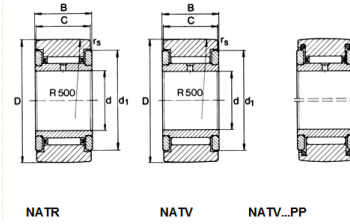

NATR Series

select	Inquiry	Bearing Designation		Outer Diameter [mm]	Bearing Designation		Boundary Dimensions [mm]						Basic Load Ratings(N)				Limiting Speed
		Without Seal	With Seal		Without Seal	With Seal	D	d	B	C	E	rs min	C	Co	Cw	Cow	
NATR 5	NATR 5 PP	16	NATR 5	NATR 5 PP	5	16	12	11	0.15	12	3800	3750	3150	3300	22000		
NATV 5	NATV 5 PP	16	NATV 5	NATV 5 PP	5	16	12	11	0.15	12	6400	8500	4850	6500	8500		
NATR 6	NATR 6 PP	19	NATR 6	NATR 6 PP	6	19	12	11	0.15	14	4250	4600	3500	3900	20000		
NATV 6	NATV 6 PP	19	NATV 6	NATV 6 PP	6	19	12	11	0.15	14	7300	10800	5500	7900	7000		
NATR 8	NATR 8 PP	24	NATR 8	NATR 8 PP	8	24	15	14	0.3	19	6800	7700	5500	6400	15000		
NATV 8	NATV 8 PP	24	NATV 8	NATV 8 PP	8	24	15	14	0.3	19	10400	15600	7800	11400	5500		
NATR 10	NATR 10 PP	30	NATR 10	NATR 10 PP	10	30	15	14	0.6	23	8100	9700	6800	8400	11000		
NATV 10	NATV 10 PP	30	NATV 10	NATV 10 PP	10	30	15	14	0.6	23	12200	19000	9500	14600	4500		
NATR 12	NATR 12 PP	32	NATR 12	NATR 12 PP	12	32	15	14	0.6	25	8700	11000	6900	8800	9000		
NATV 12	NATV 12 PP	32	NATV 12	NATV 12 PP	12	32	15	14	0.6	25	13200	21700	9700	15400	3900		
NATR 15	NATR 15 PP	35	NATR 15	NATR 15 PP	15	35	19	18	0.6	27	12900	19000	9700	14100	7000		
NATV 15	NATV 15 PP	35	NATV 15	NATV 15 PP	15	35	19	18	0.6	27	18300	35000	12800	23000	3400		
NATR 17	NATR 17 PP	40	NATR 17	NATR 17 PP	17	40	21	20	1	32	14200	20400	10900	15500	6000		
NATV 17	NATV 17 PP	40	NATV 17	NATV 17 PP	17	40	21	20	1	32	21000	39500	14800	26500	2900		
NATR 20	NATR 20 PP	47	NATR 20	NATR 20 PP	20	47	25	24	1	37	19500	32000	15500	25500	4900		
NATV 20	NATV 20 PP	47	NATV 20	NATV 20 PP	20	47	25	24	1	37	28000	59000	20600	42000	2600		
NATR 25	NATR 25 PP	52	NATR 25	NATR 25 PP	25	52	25	24	1	42	21200	38000	15400	26500	3600		
NATV 25	NATV 25 PP	52	NATV 25	NATV 25 PP	25	52	25	24	1	42	31000	72000	20500	44000	2100		
NATR 30	NATR 30 PP	62	NATR 30	NATR 30 PP	30	62	29	28	1	51	34000	59000	23600	38500	2600		