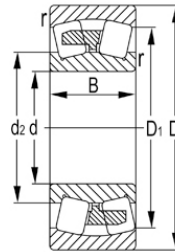

## 22200 Series

select	Inquiry	Designation	Principal Dimensions(mm)				Basic Load Ratings(KN)		Limited Speed(rpm)	Weight (kg)
			d	D	B	rs	min Dynamic(Cr)	Static(Cor)	Grease	
22205	25	52	18	1	36.5	36	6500	10000	0.186	
22205K	25	52	18	1	36.5	36	6500	10000	0.182	
22205KW33C3	25	52	18	1	36.5	36	6500	10000	0.182	
22205W33C3	25	52	18	1	36.5	36	6500	10000	0.186	
22206	30	62	20	1	49	49	5700	8800	0.287	
22206K	30	62	20	1	49	49	5700	8800	0.282	
22206KW33C3	30	62	20	1	49	49	5700	8800	0.282	
22206W33C3	30	62	20	1	49	49	5700	8800	0.287	
22207	35	72	23	1.1	69.5	71	4900	7500	0.446	
22207K	35	72	23	1.1	69.5	71	4900	7500	0.437	
22207KW33C3	35	72	23	1.1	69.5	71	4900	7500	0.437	
22207W33C3	35	72	23	1.1	69.5	71	4900	7500	0.446	
22208	40	80	23	1.1	79	88.5	4300	6600	0.526	
22208K	40	80	23	1.1	79	88.5	4300	6600	0.515	
22208KW33C3	40	80	23	1.1	79	88.5	4300	6600	0.515	
22208W33C3	40	80	23	1.1	79	88.5	4300	6600	0.526	
22209	45	85	23	1.1	82.5	95	3800	5900	0.584	
22209K	45	85	23	1.1	82.5	95	3800	5900	0.572	
22209KW33C3	45	85	23	1.1	82.5	95	3800	5900	0.572	
22209W33C3	45	85	23	1.1	82.5	95	3800	5900	0.584	
22210	50	90	23	1.1	86	102	3500	5300	0.63	
22210K	50	90	23	1.1	86	102	3500	5300	0.616	
22210KW33C3	50	90	23	1.1	86	102	3500	5300	0.616	

## 22200 Series

22210W33C3	50	90	23	1.1	86	102	3500	5300	0.63
22211	55	100	25	1.5	118	144	3200	4900	0.808
22211K	55	100	25	1.5	118	144	3200	4900	0.79
22211KW33C3	55	100	25	1.5	93.5	110	3200	4200	0.832
22211W33C3	55	100	25	1.5	118	144	3200	4900	0.808
22212	60	110	28	1.5	115	147	2900	4500	1.15
22212K	60	110	28	1.5	115	147	2900	4500	1.13