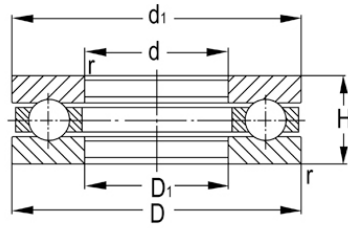

## 51400 Series

select	Inquiry	Designation	Principal Dimensions(mm)			Basic Load Ratings(KN)		Limited Speed(rpm)	Weight (kg)
			d	D	T	Dynamic(Cr)	Static(Cor)	Grease Oil	
51405	25	60	24	55.5	89.2	2200	3400	0.31	
51406	30	70	28	72.5	125	1900	3000	0.51	
51407	35	80	32	86.8	155	1700	2600	0.76	
51408	40	90	36	112	205	1500	2200	1.06	
51409	45	100	39	140	262	1400	2000	1.41	
51410	50	110	43	160	302	1300	1900	1.86	
51411	55	120	48	182	355	1100	1700	2.51	
51412	60	130	51	200	395	1000	1600	3.08	
51413	65	140	56	215	448	900	1400	3.91	
51414	70	150	60	255	560	850	1300	4.85	
51415	75	160	65	268	615	800	1200	6.08	
51416	80	170	68	292	692	750	1100	7.12	
51417	85	180	72	318	782	700	1000	8.28	