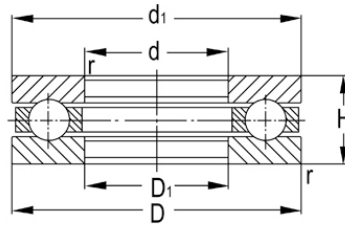

51400 Series

select	Inquiry	Designation	Principal Dimensions(mm)			Basic Load Ratings(KN)		Limited Speed(rpm)		Weight (kg)
			d	D	T	Dynamic(Cr)	Static(Cor)	Grease	Oil	
51405	25	60	24	55.5	89.2	2200	3400	0.31		
51406	30	70	28	72.5	125	1900	3000	0.51		
51407	35	80	32	86.8	155	1700	2600	0.76		
51408	40	90	36	112	205	1500	2200	1.06		
51409	45	100	39	140	262	1400	2000	1.41		
51410	50	110	43	160	302	1300	1900	1.86		
51411	55	120	48	182	355	1100	1700	2.51		
51412	60	130	51	200	395	1000	1600	3.08		
51413	65	140	56	215	448	900	1400	3.91		
51414	70	150	60	255	560	850	1300	4.85		
51415	75	160	65	268	615	800	1200	6.08		
51416	80	170	68	292	692	750	1100	7.12		
51417	85	180	72	318	782	700	1000	8.28		