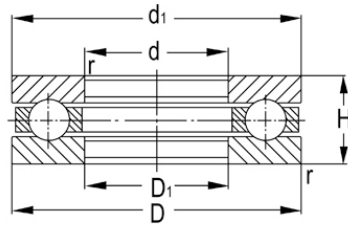

51400 Series

select	INQUIRY	Designation	Principal Dimensions(mm)			Basic Load Ratings(KN)		Limited Speed(rpm)	Weight (kg)
			d	D	T	Dynamic(Cr)	Static(Cor)	Grease Oil	
51405	25	60	24	55.5	89.2	2200	3400	0.31	
51406	30	70	28	72.5	125	1900	3000	0.51	
51407	35	80	32	86.8	155	1700	2600	0.76	
51408	40	90	36	112	205	1500	2200	1.06	
51409	45	100	39	140	262	1400	2000	1.41	
51410	50	110	43	160	302	1300	1900	1.86	
51411	55	120	48	182	355	1100	1700	2.51	
51412	60	130	51	200	395	1000	1600	3.08	
51413	65	140	56	215	448	900	1400	3.91	
51414	70	150	60	255	560	850	1300	4.85	
51415	75	160	65	268	615	800	1200	6.08	
51416	80	170	68	292	692	750	1100	7.12	
51417	85	180	72	318	782	700	1000	8.28	