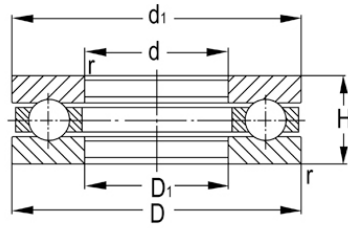

51300 Series

select	INQUIRY	Designation	Principal Dimensions(mm)			Basic Load Ratings(KN)		Limited Speed(rpm)	Weight (kg)
			d	D	T	Dynamic(Cr)	Static(Cor)	Grease Oil	
51305	25	52	18	35.5	61.5	3000	4300	0.17	
51306	30	60	21	42.8	78.5	2400	3600	0.26	
51307	35	68	24	55.2	105	2000	3200	0.37	
51308	40	78	26	69.2	135	1900	3000	0.53	
51309	45	85	28	75.8	150	1700	2600	0.66	
51310	50	95	31	96.5	202	1600	2400	0.92	
51311	55	105	35	115	242	1500	2200	1.28	
51312	60	110	35	118	262	1400	2000	1.37	
51313	65	115	36	115	262	1300	1900	1.48	
51314	70	125	40	148	340	1200	1800	1.98	
51315	75	135	44	162	380	1100	1700	2.58	
51316	80	140	44	160	380	1000	1600	2.69	
51317	85	150	49	208	495	950	1500	3.47	
51318	90	155	50	205	495	900	1400	3.69	
51320	100	170	55	235	595	800	1200	4.86	