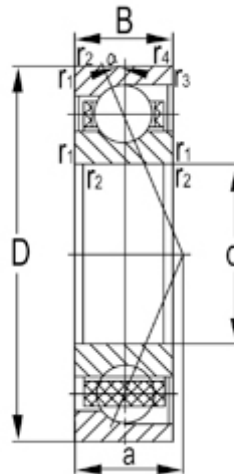

不锈钢角接触轴承

select Inquiry 型号 尺寸
d (mm) D (mm) B (mm)

SS71800C	10	19	5
SS71900C	10	22	6
SS71834C	10	26	8
SS7000C	10	26	8
SS7200C	10	30	9
SS5200	10	30	14.287
SS71801C	12	21	5
SS71901C	12	24	6
SS7001C	12	28	8
SS7201C	12	32	10
SS5201	12	32	15.875
SS71802C	15	24	5
SS71902C	15	28	7
SS7002C	15	32	9
SS7202C	15	35	11
SS5202	15	35	15.875
SS71803C	17	26	5
SS71903C	17	30	7

不锈钢角接触轴承

SS7003C	17	35	10
SS7203C	17	40	12
SS5203	17	40	17.462
SS71804C	20	32	7
SS71904C	20	37	9
SS7004C	20	42	12
SS7204C	20	47	14
SS5204	20	47	20.638
SS5304	20	52	22.225
SS71805C	25	37	7
SS71905C	25	42	9
SS7005C	25	47	12