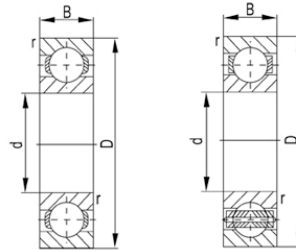

公制不锈钢深沟球轴承

select	Inquiry Bearing Number	Dimensions	
		d (mm)	D (mm) B (mm)
SS681 ZZ & 2RS	1	3	1
SS691 ZZ & 2RS	1	4	1.6
SS681x ZZ & 2RS	1.5	4	1.2
SSmr63 ZZ & 2RS	1.5	4	1.2
SS82x ZZ & 2RS	1.5	4	1.2
SS691x ZZ & 2RS	1.5	5	2
SS601x ZZ & 2RS	1.5	6	2.5
SSmr52 ZZ & 2RS	2	5	2
SS682 ZZ & 2RS	2	5	1.5
SSmr62 ZZ & 2RS	2	6	2.5
SS692 ZZ & 2RS	2	6	2.3
SS602 ZZ & 2RS	2	7	2.8
SSmr72 ZZ & 2RS	2	7	2.5
SS682x ZZ & 2RS	2.5	6	1.8
SS692x ZZ & 2RS	2.5	7	2.5
SS602x ZZ & 2RS	2.5	8	2.8
SS623 ZZ & 2RS	3	10	4
SS633 ZZ & 2RS	3	13	5
SS683 ZZ & 2RS	3	7	2
SS693 ZZ & 2RS	3	8	3

公制不锈钢深沟球轴承

SSmr93 ZZ & 2RS	3	9	2.5
SS603 ZZ & 2RS	3	9	3
SSmr104 ZZ & 2RS	4	10	3
SS694 ZZ & 2RS	4	11	4
SS604 ZZ & 2RS	4	12	4
SS624 ZZ & 2RS	4	13	5
SS634 ZZ & 2RS	4	16	5
SSmr74 ZZ & 2RS	4	7	2
SSmr84 ZZ & 2RS	4	8	2
SS684 ZZ & 2RS	4	9	2.5