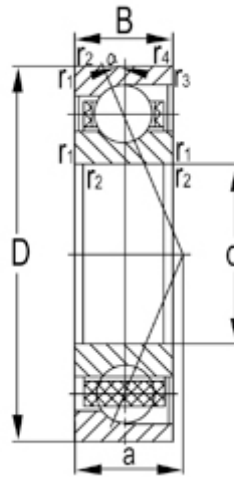

# 陶瓷角接触球轴承

**select Inquiry Bearing Number**      **Dimensions**  
**d (mm) D (mm) B (mm)**

71800C	10	19	5
71900C	10	22	6
7000C	10	26	8
7200C	10	30	9
5200	10	30	14.287
71801C	12	21	5
71901C	12	24	6
7001C	12	28	8
7201C	12	32	10
5201	12	32	15.875
71802C	15	24	5
71902C	15	28	7
7002C	15	32	9
7202C	15	35	11
5202	15	35	15.875
71803C	17	26	5
71903C	17	30	7
7003C	17	35	10

陶瓷角接触球轴承

7203C	17	40	12
5203	17	40	17.462
71804C	20	32	7
71904C	20	37	9
7004C	20	42	12
7204C	20	47	14
5204	20	47	20.638
5304	20	52	22.225
71805C	25	37	7
71905C	25	42	9
7005C	25	47	12
7205C	25	52	15