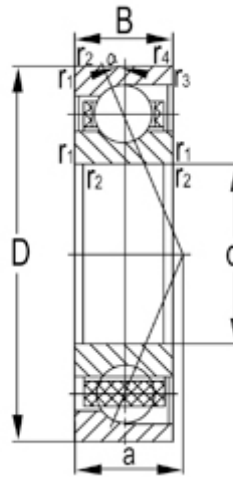

陶瓷角接触球轴承

select Inquiry Bearing Number **Dimensions**
d (mm) D (mm) B (mm)

71800C	10	19	5
71900C	10	22	6
7000C	10	26	8
7200C	10	30	9
5200	10	30	14.287
71801C	12	21	5
71901C	12	24	6
7001C	12	28	8
7201C	12	32	10
5201	12	32	15.875
71802C	15	24	5
71902C	15	28	7
7002C	15	32	9
7202C	15	35	11
5202	15	35	15.875
71803C	17	26	5
71903C	17	30	7
7003C	17	35	10

陶瓷角接触球轴承

7203C	17	40	12
5203	17	40	17.462
71804C	20	32	7
71904C	20	37	9
7004C	20	42	12
7204C	20	47	14
5204	20	47	20.638
5304	20	52	22.225
71805C	25	37	7
71905C	25	42	9
7005C	25	47	12
7205C	25	52	15