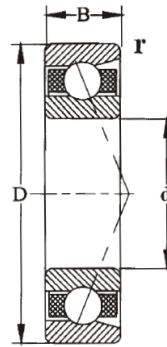

7000AC 系列

select	Inquiry	型号	外形尺寸□mm□			基本额定载荷(kN)		限制速度(rpm)	重量
			d	D	B	动态(Cr)	静态Cor)	润滑脂	油 Kg
7000AC	10	26	8	4.7	2.1	24000	32000	0.019	
7001AC	12	28	8	5.1	2.4	22000	28000	0.021	
7002AC	15	32	9	5.9	3.2	19000	25000	0.03	
7003AC	17	35	10	6.3	3.6	16000	22000	0.04	
7004AC	20	42	12	10	5.7	14000	19000	0.064	
7005AC	25	47	12	11.1	7	12000	17000	0.074	
7006AC	30	55	13	14.4	9.8	9500	14000	0.11	
7007AC	35	62	14	17.3	12.1	8500	12000	0.15	
7008AC	40	68	15	18.7	14.1	8000	11000	0.18	
7009AC	45	75	16	24.7	19.1	7500	10000	0.23	
7010AC	50	80	16	25.3	20.5	6700	9000	0.25	
7011AC	55	90	18	35.5	26.5	6000	8000	0.38	
7012AC	60	95	18	37	31.3	5600	7500	0.4	
7013AC	65	100	18	38	33.6	5300	7000	0.43	
7014AC	70	110	20	45.8	40.9	5000	6700	0.6	
7015AC	75	115	20	47.5	43.3	4800	6300	0.63	
7016AC	80	125	22	57.5	51	4500	6000	0.85	
7017AC	85	130	22	55	52.8	4300	5600	0.89	
7018AC	90	140	24	71.7	68.7	4000	5300	1.15	
7019AC	95	145	24	69.8	69.1	3800	5000	1.2	

7000AC 系列

7020AC	100	150	24	69	69.7	3800	5000	1.25
7021AC	105	160	26	80.9	72.2	3600	4800	1.6
7022AC	110	170	28	98.5	93.9	3400	4600	1.95
7024AC	120	180	28	103.5	104.5	2800	3800	2.1
7026AC	130	200	33	122.4	127.8	2600	3400	3.33
7028AC	140	210	33	145.3	152.8	2400	3200	3.46
7030AC	150	225	35	174.2	184.9	2200	3000	4.8
7032AC	160	240	38	189.6	209	2000	2800	5.26