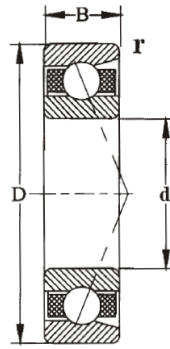

# 7000C 系列

select	Inquiry	型号	外形尺寸□mm□			基本额定载荷(kN)		限制速度(rpm)		重量 Kg
			d	D	B	动态(Cr)	静态(Cor)	润滑脂	油	
7000C	10	26	8	4.9	2.1	24000	32000	0.019		
7001C	12	28	8	5.4	2.6	22000	28000	0.021		
7002C	15	32	9	6.2	3.3	19000	25000	0.03		
7003C	17	35	10	6.6	3.6	16000	22000	0.04		
7004C	20	42	12	10.4	6	14000	19000	0.064		
7005C	25	47	12	11.6	7.4	12000	17000	0.074		
7006C	30	55	13	15.1	10.2	9500	14000	0.11		
7007C	35	62	14	18.2	12.7	8500	12000	0.15		
7008C	40	68	15	19.7	14.9	8000	11000	0.18		
7009C	45	75	16	25.9	20.2	7500	10000	0.23		
7010C	50	80	16	26.6	21.8	6700	9000	0.25		
7011C	55	90	18	38.9	29.5	6000	8000	0.38		
7012C	60	95	18	40.9	33.1	5600	7500	0.4		
7013C	65	100	18	40.1	35.3	5300	7000	0.43		
7014C	70	110	20	48.3	43.1	5000	6700	0.6		
7015C	75	115	20	49.6	45.9	4800	6300	0.63		
7016C	80	125	22	58.9	54.7	4500	6000	0.85		
7017C	85	130	22	58.1	55.9	4300	5600	0.89		
7018C	90	140	24	71.7	68.7	4000	5300	1.15		
7019C	95	145	24	73.5	73.1	3800	5000	1.2		

## 7000C 系列

7020C	100	150	24	74.4	72.5	3800	5000	1.25
7021C	105	160	26	80.6	81.1	3600	4800	1.6
7022C	110	170	28	101.4	100.3	3400	4600	1.95
7024C	120	180	28	108.6	110.7	2800	3800	2.1
7026C	130	200	33	129.4	134.7	2600	3400	3.33
7028C	140	210	33	153.4	160.5	2400	3200	3.46
7030C	150	225	35	183.9	194.2	2200	3000	4.8
7032C	160	240	38	200.1	219.4	2000	2800	5.26