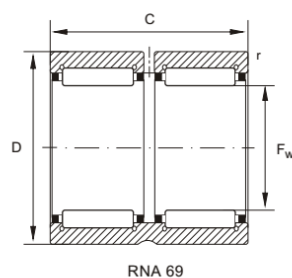

# RNA69 系列

select	Inquiry	Bearing No.	Boundary dimensions □mm□			Basic load ratings(kN)		Limiting speed(rpm Mass ) Oil	Kg
			Fw	D	C	Dynamic(Cr)	Static(Cor)		
RNA6918	105	125	63	174000	38000	4000	1250		
RNA6919	110	130	63	196000	400000	3870	1325		
RNA6917	100	120	63	161000	337000	4600	1112		
RNA6916	90	110	54	130500	280600	4927	978		
RNA6915	85	105	54	128000	272000	5130	923		
RNA6914	80	100	54	121000	263000	5130	815		
RNA6913	72	90	45	87600	194500	6100	571		
RNA6912	68	85	45	88500	186000	6100	436		
RNA6911	63	80	45	82560	172000	6340	430		
RNA6909	52	68	40	61500	123500	7625	308		
RNA6908	48	62	40	64000	112000	8120	238		
RNA6907	42	55	36	26000	60500	8710	160		
RNA69/32	40	52	36	25500	68500	881	147		
RNA6906	35	47	30	35000	67000	12000	116		
RNA69/28	32	45	30	39500	61300	13100	125		
RNA6905	30	42	30	26300	31750	12066	106.5		
RNA6904	25	37	30	26000	43000	14060	97.7		
RNA6903	22	30	23	14000	19900	16300	39.8		
RNA6902	20	28	23	13000	25000	12716	35.4		
RNA6901	16	24	22	14000	18600	15522	28.7		

RNA69 系列

RNA6900	14	22	22	8281	11612	18322	29.1	
---------	----	----	----	------	-------	-------	------	--