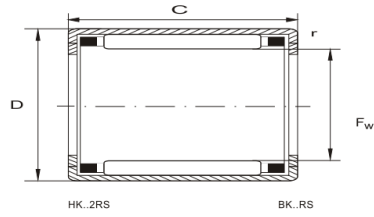

BK...RS 系列

select	Inquiry	型号	外形尺寸□mm□			基本额定载荷kN		限制速度(rpm)	重量
			Fw	D	C	动态(Cr)	静态(Cor)		
BK1414-RS	14	20	14	6100	7500	11000	14.1		
BK1514-RS	15	21	14	6800	8800	10000	14.4		
BK1614-RS	16	22	14	7200	9200	10000	15.3		
BK2018-RS	20	26	18	12700	20100	7800	24.4		
BK2518-RS	25	32	18	13600	20000	6900	35.3		