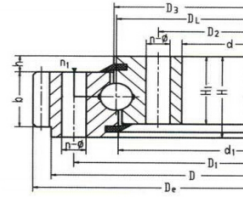

单排四点接触球式转盘轴承 (外齿式)

011_012

select	Inquiry Designations		Boundary Dimension [mm]			Bolt Hole Diameter [mm]				Gear Parameters			Basic load ratings(KN)	Weight [Kg]
			D	d	H	D1	D2	n1	n2	m	Da	Z		
011.20.200	280	120	55	248	152	12	12	4	300	73	550	18		
011.30.500	602	398	80	566	434	20	20	5	630	123	1290	75.8		
012.30.500	602	398	80	566	434	20	20	6	630	102	1290	75.8		
011.30.560	662	458	80	626	494	20	20	5	690	135	1440	94		
012.30.560	662	458	80	626	494	20	20	6	690	112	1440	94		
011.30.630	732	528	80	696	564	24	24	6	774	126	1870	110		
012.30.630	732	528	80	696	564	24	24	8	776	94	1870	110		
011.30.710	812	608	80	776	644	24	24	6	852	139	2120	120		
012.30.710	812	608	80	776	644	24	24	8	856	104	2120	120		
011.40.800	922	678	100	878	722	30	30	8	968	118	3130	256		
012.40.800	922	678	100	878	722	30	30	10	970	94	3130	256		
011.40.900	1022	778	100	978	822	30	30	8	1064	130	3550	240		
012.40.900	1022	778	100	978	822	30	30	10	1070	104	3550	240		
011.40.1000.12	1122	878	100	1078	922	30	30	10	1190	116	3940	305		
012.40.1000	1122	878	100	1078	922	36	36	12	1188	96	3940	305		
011.40.1120	1242	998	100	1198	1045	36	36	10	1300	127	4430	300		
012.40.1120	1242	998	100	1198	1042	36	36	12	1308	106	4430	300		
011.40.1120.12K	1242	998	100	1198	1042	18	18	10	1300	127	3340	352		
012.40.1120.12K	1242	998	100	1198	1042	36	36	10	1298	127	3340	334		
011.45.1250	1390	1110	110	1337	1163	40	40	12	1452	118	5540	420		
012.45.1250	1390	1110	110	1337	1163	40	40	14	1456	101	5540	420		
011.45.1400	1540	1260	110	1487	1313	40	40	12	1608	131	6170	480		
012.45.1400	1540	1260	110	1487	1313	40	40	14	1610	112	6170	480		
011.45.1600	1740	1460	110	1687	1513	45	45	14	1820	127	7020	550		
012.45.1600	1740	1460	110	1687	1513	45	45	16	1824	111	7020	550		
011.45.1800	1940	1660	110	1887	1713	45	45	14	2016	141	7930	610		
012.45.1800	1940	1660	110	1887	1713	45	45	16	2016	123	7930	610		