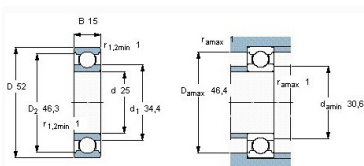

WK Series (Ball-ball Type)

select	Inquiry	国产型号	NSK	FAG	尺寸(inch)					
					A	B	C	D	D1	S1
WIB1938117	-	WK2461	4.62	0.53	1.96	0.7465	-	-	0.6267	1.86
WIB1938120	-	WK2474-2	4.74	1.02	1.6	0.7465	-	-	0.6267	1.5
WIB1938123	-	WK2484-1	4.85	1.22	1.5	0.7465	0.6267	0.55	0.6267	1.3
WIB1938125	-	WK2493	4.93	1	1.8	0.7465	-	-	0.6267	1.65
WIB1938126	-	WK2494-1	4.94	1.04	1.78	0.7465	0.6267	0.9	0.6267	1.6
WIB1938126A	885832	WK2495	4.95	1.21	1.61	0.7465	0.6267	1.08	0.6267	1.47
WIB1938127	-	WK2500-2	5	1.23	1.64	0.7465	-	-	0.6267	1.5
WIB1938127A	885875SC	WK2500A	5	1.05	1.83	0.7465	0.6267	0.35	0.6267	1.72
WIB1938127B	-	WK2501	5.01	1.15	1.74	0.7465	-	-	0.6267	1.58
WIB1938128	885869	WK2501-3	5.02	1.22	1.67	0.7465	0.6267	0.54	0.6267	1.55
WIB1938132	885852	WK2520	5.2	1.17	1.9	0.7465	0.6267	0.47	0.6267	1.7
WIB1938134B	-	WK2528-2	5.28	1.19	1.96	0.7465	-	-	0.6267	1.86
WIB1938135	885781	WK2531	5.31	1.47	1.71	0.7465	-	-	0.6267	1.61
WIB1938135A	-	WK2531-2	5.31	1.47	1.72	0.7465	0.6267	0.67	0.6267	1.62
WIB1938136	885735	WK2534	5.34	1.25	1.96	0.7465	-	-	0.6267	1.86
WIB1938137	885737	WK2537-1	5.37	1.43	1.82	0.7465	0.6267	0.49	0.6267	1.71
WIB1938137A	885870	WK2538-2	5.38	1.59	1.67	0.7465	0.6267	0.56	0.6267	1.55
WIB1938140	885821	WK2550	5.5	1.4	1.97	0.7465	0.6267	0.61	0.6267	1.88
WIB1938140A	885771	WK2553	5.53	1.29	2.11	0.7465	0.6267	0.54	0.6267	1.99
WIB1938142	-	WK2559-2	5.59	1.25	2.21	0.7465	-	-	0.6267	2.04
WIB1938142A	885851	WK2560	5.61	1.55	1.93	0.7465	0.6267	1.41	0.6267	1.79
WIB1938144	885862B	WK2564-6	5.65	1.21	2.31	0.7465	0.6267	0.48	0.6267	1.99
WIB1938146A	885802B	WK2575	5.75	1.75	1.88	0.7465	-	-	0.6267	1.73
WIB1938146B	885747	WK2575-1	5.75	1.43	2.19	0.7465	0.6267	0.54	0.6267	1.99