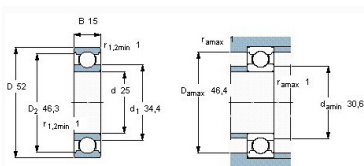

# WK Series (Ball-ball Type)

select	Inquiry	国产型号	NSK	FAG	尺寸(inch)					
					A	B	C	D	D1	S1
WIB1938117	-	WK2461	4.62	0.53	1.96	0.7465	-	-	0.6267	1.86
WIB1938120	-	WK2474-2	4.74	1.02	1.6	0.7465	-	-	0.6267	1.5
WIB1938123	-	WK2484-1	4.85	1.22	1.5	0.7465	0.6267	0.55	0.6267	1.3
WIB1938125	-	WK2493	4.93	1	1.8	0.7465	-	-	0.6267	1.65
WIB1938126	-	WK2494-1	4.94	1.04	1.78	0.7465	0.6267	0.9	0.6267	1.6
WIB1938126A	885832	WK2495	4.95	1.21	1.61	0.7465	0.6267	1.08	0.6267	1.47
WIB1938127	-	WK2500-2	5	1.23	1.64	0.7465	-	-	0.6267	1.5
WIB1938127A	885875SC	WK2500A	5	1.05	1.83	0.7465	0.6267	0.35	0.6267	1.72
WIB1938127B	-	WK2501	5.01	1.15	1.74	0.7465	-	-	0.6267	1.58
WIB1938128	885869	WK2501-3	5.02	1.22	1.67	0.7465	0.6267	0.54	0.6267	1.55
WIB1938132	885852	WK2520	5.2	1.17	1.9	0.7465	0.6267	0.47	0.6267	1.7
WIB1938134B	-	WK2528-2	5.28	1.19	1.96	0.7465	-	-	0.6267	1.86
WIB1938135	885781	WK2531	5.31	1.47	1.71	0.7465	-	-	0.6267	1.61
WIB1938135A	-	WK2531-2	5.31	1.47	1.72	0.7465	0.6267	0.67	0.6267	1.62
WIB1938136	885735	WK2534	5.34	1.25	1.96	0.7465	-	-	0.6267	1.86
WIB1938137	885737	WK2537-1	5.37	1.43	1.82	0.7465	0.6267	0.49	0.6267	1.71
WIB1938137A	885870	WK2538-2	5.38	1.59	1.67	0.7465	0.6267	0.56	0.6267	1.55
WIB1938140	885821	WK2550	5.5	1.4	1.97	0.7465	0.6267	0.61	0.6267	1.88
WIB1938140A	885771	WK2553	5.53	1.29	2.11	0.7465	0.6267	0.54	0.6267	1.99
WIB1938142	-	WK2559-2	5.59	1.25	2.21	0.7465	-	-	0.6267	2.04
WIB1938142A	885851	WK2560	5.61	1.55	1.93	0.7465	0.6267	1.41	0.6267	1.79
WIB1938144	885862B	WK2564-6	5.65	1.21	2.31	0.7465	0.6267	0.48	0.6267	1.99
WIB1938146A	885802B	WK2575	5.75	1.75	1.88	0.7465	-	-	0.6267	1.73
WIB1938146B	885747	WK2575-1	5.75	1.43	2.19	0.7465	0.6267	0.54	0.6267	1.99