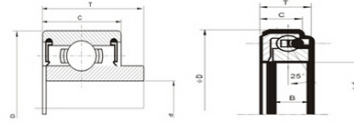

# OPEL

select	Inquiry	OE型号	SKF型号	应用	外形尺寸(mm)	
					d	D h W
668634	VKC2186	OPEL	35.3	48	19.3	41.4
668651	VKC2238	OPEL	38.05	41/63.8	16.7	45.7
90129951	VKC2238	OPEL	38.05	41/63.8	16.7	45.7
90278884	VKC2238	OPEL	38.05	41/63.8	16.7	45.7
03 369 878	VKC3507	OPEL	36	54	24.5	77.7
94379499	VKC3606	OPEL	41.8	62	19	-
688645	VKC2213	OPEL	38.1	48	18.3	45.8
90112260	VKC2213	OPEL	38.1	48	18.3	45.8
90129095	VKC2213	OPEL	38.1	48	18.3	45.8
90250658	VKC2215	OPEL	35.2	39/65.4	19	41.8
4293481	VKC3205	OPEL	38.1	48	16.5	67