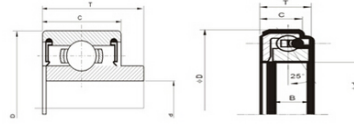

OPEL

select	Inquiry	OE型号	SKF型号	应用	外形尺寸(mm)	
					d	D h W
668634	VKC2186	OPEL	35.3	48	19.3	41.4
668651	VKC2238	OPEL	38.05	41/63.8	16.7	45.7
90129951	VKC2238	OPEL	38.05	41/63.8	16.7	45.7
90278884	VKC2238	OPEL	38.05	41/63.8	16.7	45.7
03 369 878	VKC3507	OPEL	36	54	24.5	77.7
94379499	VKC3606	OPEL	41.8	62	19	-
688645	VKC2213	OPEL	38.1	48	18.3	45.8
90112260	VKC2213	OPEL	38.1	48	18.3	45.8
90129095	VKC2213	OPEL	38.1	48	18.3	45.8
90250658	VKC2215	OPEL	35.2	39/65.4	19	41.8
4293481	VKC3205	OPEL	38.1	48	16.5	67