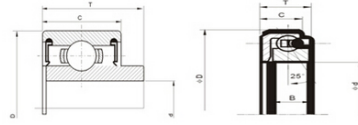

OPEL

select	Inquiry	OE型号	SKF型号	应用	外形尺寸(mm)	
					d	D h W
668634	VKC2186	OPEL	35.3	48	19.3	41.4
668651	VKC2238	OPEL	38.05	41/63.8	16.7	45.7
90129951	VKC2238	OPEL	38.05	41/63.8	16.7	45.7
90278884	VKC2238	OPEL	38.05	41/63.8	16.7	45.7
03 369 878	VKC3507	OPEL	36	54	24.5	77.7
94379499	VKC3606	OPEL	41.8	62	19	-
688645	VKC2213	OPEL	38.1	48	18.3	45.8
90112260	VKC2213	OPEL	38.1	48	18.3	45.8
90129095	VKC2213	OPEL	38.1	48	18.3	45.8
90250658	VKC2215	OPEL	35.2	39/65.4	19	41.8
4293481	VKC3205	OPEL	38.1	48	16.5	67