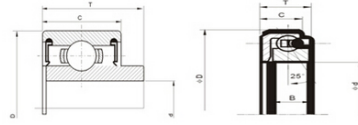

PEUGEOT

select	Inquiry	OE型号	SKF型号	应用	外形尺寸(mm)		
					d	D	h W
2041□40/2/5	KC2216	PEUGEOT	24.3	34	20.5	61.8	
2041□38	VKC2080	PEUGEOT	23.8	33	24	50.2	
2041□30	VKC2051	PEUGEOT	33.2	39.5	24	66.2	
7940708649	VKC2051	PEUGEOT	33.2	39.5	24	66.2	
2041□43	VKC2169	PEUGEOT	33.2	39.5	24	101.5	
2041□14	VKC2051	PEUGEOT	33.2	39.5	24	66.2	
J31 230 350 70	VKC3615	PEUGEOT	29.2	50	30.6	44	