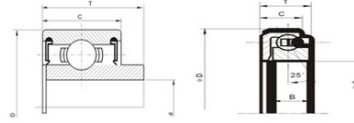

# MITSUBISHI

select	Inquiry	OE型号	SKF型号	应用	外形尺寸(mm)	
					d	D h W
M0706180	VKC3515	MITSUBISHI	32	48	22	60
MD719469	VKC3579	MITSUBISHI	41.8	55	27	46
ME624678	VKC3587	MITSUBISHI	47.1	68	48.7	68.2
MD703270	VKC3592	MITSUBISHI	32	55	34	46
MD701125	VKC3505	MITSUBISHI	38.1	48	16.5	67