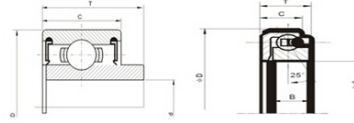

MITSUBISHI

select	Inquiry	OE型号	SKF型号	应用	外形尺寸(mm)	
					d	D h W
M0706180	VKC3515	MITSUBISHI	32	48	22	60
MD719469	VKC3579	MITSUBISHI	41.8	55	27	46
ME624678	VKC3587	MITSUBISHI	47.1	68	48.7	68.2
MD703270	VKC3592	MITSUBISHI	32	55	34	46
MD701125	VKC3505	MITSUBISHI	38.1	48	16.5	67