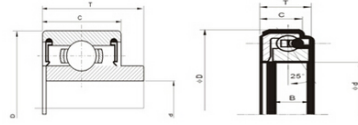

FIAT

select	Inquiry	OE型号	SKF型号	应用	外形尺寸(mm)		
					d	D	h W
4305128	VKC2168	FIAT	28.5	39.5	25.9	90.5	
4409362	VKC2168	FIAT	28.5	39.5	25.9	90.5	
7683329	VKC2213	FIAT	24.15	34.5	28.5	57.2	