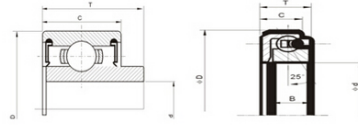

# RAT

**select**

**Inquiry**

**OE型号 SKF型号 应用**

**外形尺寸(mm)**  
**d D h W**

9617860880	VKC2216	RAT	24.3	34	20.5	61.8
------------	---------	-----	------	----	------	------