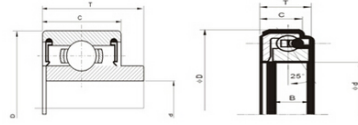

AUDI

select	Inquiry	OE型号	SKF型号	应用	外形尺寸(mm)	
					d	D h W
02A 141 165G	VKC2241	AUDI	31.5	39.8/54	22	40
088 141 165B	VKC2093	AUDI	35	40/60	15	71
113 141 165B	VKC2091	AUDI	34	37/52.4	14.5	69.5
012 141 165A-D	VKC2601	AUDI	34.6	37/59.8	23.8	46.4
01E 141 165A-C	VKC2601	AUDI	34.6	37/59.8	23.8	46.4
020 141 165B/H	VKC2195	AUDI	-	33	19	-