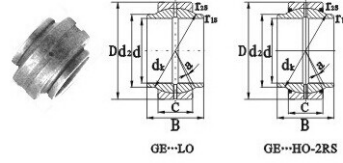

GE...HO-2RS

select	Inquiry	型号	尺寸 (mm)									额定负载 (KN)		重量 (kg)
			d	d _{2 min}	D	B	C	dk	r _{1s min}	r _{2s min}	α ≈	C	CO	
GE20LO	20	25	35	20	12	29	0.3	0.3	4	30	146	0.07		
GE25LO	25	30	42	25	16	35.5	0.6	0.6	4	48	240	0.12		
GE32LO	32	38	52	32	18	44	0.6	1	4	67	335	0.2		
GE40LO	40	46	62	40	22	53	0.6	1	4	100	500	0.34		
GE50LO	50	57	75	50	28	66	0.6	1	4	156	780	0.56		
GE63LO	63	71.5	95	63	36	83	0.1	1	4	255	1270	1.2		
GE70LO	70	79	105	70	40	92	1	1	4	315	1560	1.7		
GE80LO	80	91	120	80	45	105	1	1	4	400	2000	2.4		
GE20HO-2RS	20	24	35	24	12	29	0.2	0.3	3	30	146	0.057		
GE25HO-2RS	25	29	42	29	16	35.5	0.2	0.6	3	48	240	0.1		
GE30HO-2RS	30	34.2	47	30	18	40.7	0.2	0.6	3	62	310	0.14		
GE35HO-2RS	35	40	55	35	20	47	0.3	1	3	80	400	0.24		
GE40HO-2RS	40	45	62	38	22	53	0.3	1	3	100	500	0.29		
GE45HO-2RS	45	51.5	68	40	25	60	0.3	1	3	127	640	0.43		
GE50HO-2RS	50	56.5	75	43	28	66	0.3	1	3	156	780	0.54		
GE60HO-2RS	60	67.7	90	54	36	80	0.3	1	3	245	1220	1.1		
GE70HO-2RS	70	78	105	65	40	92	0.3	1	3	315	1560	1.6		
GE80HO-2RS	80	90	120	74	45	105	0.3	1	3	400	2000	2.4		