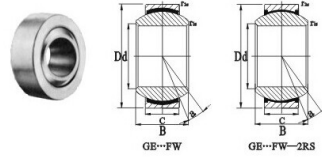

# GE...FW-2RS

select	Inquiry	型号	尺寸(mm)						额定负载s		α ≈ 重量(kg)
			d	D	B	C	r1s min	r2s min	C	CO	
GE4FW	4	14	7	4	0.3	0.3	3.6	9.1	20	0.005	
GE5FW	5	16	9	5	0.3	0.3	5.8	14	21	0.006	
GE6FW	6	16	9	5	0.3	0.3	5.8	14	21	0.008	
GE8FW	8	19	11	6	0.3	0.3	8.6	21	21	0.014	
GE10FW	10	22	12	7	0.3	0.3	11	28	18	0.021	
GE12FW	12	26	15	9	0.3	0.3	18	45	18	0.033	
GE15FW-2RS	15	30	16	10	0.3	0.3	22.4	56	16	0.046	
GE17FW-2RS	17	35	20	12	0.3	0.3	31.5	78	19	0.078	
GE20FW-2RS	20	42	25	16	0.6	0.6	51	127	17	0.15	
GE25FW-2RS	25	47	28	18	0.6	0.6	65.5	166	17	0.19	
GE30FW-2RS	30	55	32	20	0.6	0.6	112	224	17	0.29	
GE35FW-2RS	35	62	35	23	0.6	1	140	280	16	0.39	
GE40FW-2RS	40	68	40	25	0.6	1	180	360	17	0.52	
GE45FW-2RS	45	75	43	28	0.6	1	220	440	15	0.68	
GE50FW-2RS	50	90	56	36	0.6	1	345	695	17	1.4	
GE60FW-2RS	60	105	63	40	1	1	440	880	17	2	
GE70FW-2RS	70	120	70	45	1	1	570	1140	16	2.9	
GE80FW-2RS	80	130	75	50	1	1	695	1370	14	3.5	
GE90FW-2RS	90	150	85	55	1	1	865	1730	15	5.4	
GE100FW-2RS	100	160	85	55	1	1	930	1860	14	5.9	