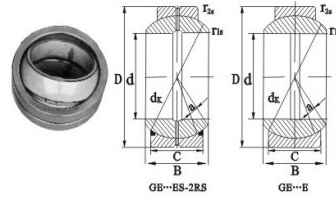

GE...(E)ES-2RS

select	Inquiry	型号		尺寸(mm)								$\alpha \approx$	额定负载 (KN)		重量 (g)
		型号1	型号2	d	D	B	C	dk	r1s min	r2s min	C		CO		
GE6E	-	6	14	6	4	10	0.3	0.3	13	3.4	17	0.004			
GE8E	-	8	16	8	5	13	0.3	0.3	15	5.5	27.5	0.007			
GE10E	-	10	19	9	6	16	0.3	0.3	12	8.15	40.5	0.011			
GE12E	-	12	22	10	7	18	0.3	0.3	11	10.8	54	0.016			
GB15ES	-	15	26	12	9	22	0.3	0.3	8	17	85	0.025			
GE17ES	-	17	30	14	10	25	0.3	0.3	10	21.2	106	0.041			
GE20ES	GE20ES-2RS	20	35	16	12	29	0.6	0.3	9	30	146	0.061			
GE25ES	GE25ES-2RS	25	42	20	16	35.5	0.6	0.6	7	48	240	0.11			
GE30ES	GE30ES-2RS	30	47	22	18	40.7	0.6	0.6	6	62	310	0.14			
GE35ES	GE35ES-2RS	35	55	25	20	47	0.6	1	6	80	400	0.22			
GE40ES	GE40ES-2RS	40	62	28	22	53	0.6	1	7	100	500	0.3			
GE45ES	GE45ES-2RS	45	68	32	25	60	0.6	1	7	127	640	0.4			
GE50ES	GE50ES-2RS	50	75	35	28	66	0.6	1	6	156	780	0.54			
GE60ES	GE60ES-2RS	60	90	44	36	80	1	1	6	245	1220	1			
GE70ES	GE70ES-2RS	70	105	49	40	92	1	1	6	315	1560	1.5			
GB80BS	GE80ES-2RS	80	120	55	45	105	1	1	6	400	2000	2.2			
GE90ES	GE90ES-2RS	90	130	60	50	115	1	1	5	490	2450	2.7			
GE100ES	GE100ES-2RS	100	150	70	55	130	1	1	7	610	3050	4.3			
GE110ES	GE110ES-2RS	110	160	70	55	140	1	1	6	655	3250	4.7			
GE120ES	GE120ES-2RS	120	180	85	70	160	1	1	6	950	4750	8			
GE140ES	GE140ES-2RS	140	210	90	70	180	1	1	7	1080	5400	11			