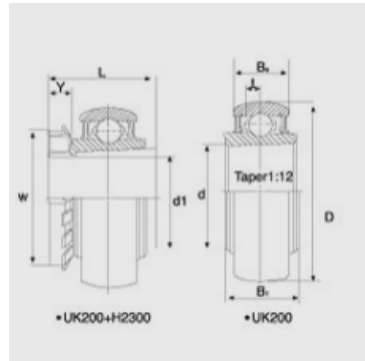

UK200 系列

基本
额定
载
荷(kN)
动
静
态
的

select	Inquiry 型号	d1 尺寸 [mm]										
		(in.)	(mm)	D	L	d	Bi	Be	T	Y	W	
UK205+H2305		20	52	35	25	25	17	4.2	8	38	1400	750
UK205+HE2305	3/4	20	52	35	25	25	17	4.2	8	38	1400	750
UK206+H2306		25	62	38	30	28	19	5.2	8	45	1900	1100
UK206+HS2306	7/8	25	62	38	30	28	19	5.2	8	45	1900	1100
UK207+H2307		30	72	43	35	30	20	5.6	9	52	2550	1500
UK207+HS2307	1 1/8	30	72	43	35	30	20	5.6	9	52	2550	1500
UK208+H2308		35	80	46	40	31	21	6.2	10	58	2950	1800
UK208+HE2308	1 1/4	35	80	46	40	31	21	6.2	10	58	2950	1800
UK209+H2309		40	85	50	45	33	22	6.3	11	65	3180	2050
UK209+HA2309	1 7/16	40	85	50	45	33	22	6.3	11	65	3180	2050
UK210+H2310		45	90	55	50	35	24	6.5	12	70	3500	2300
UK210+HA2310	1 11/16	45	90	55	50	35	24	6.5	12	70	3500	2300
UK211+H2311		50	100	59	55	37	25	7	12	75	4350	2900
UK211+HS2311	1 7/8	50	100	59	55	37	25	7	12	75	4350	2900
UK212+H2312		55	110	62	60	39	27	7	13	80	4750	3250
UK212+HA2312	2 1/16	55	110	62	60	39	27	7	13	80	4750	3250
UK213+H2313		60	120	65	65	40	28	8.5	14	85	5700	4000
UK213+HA2313	2 3/16	60	120	65	65	40	28	8.5	14	85	5700	4000

UK200 系列

UK215+H2315		65	130	73	75	45	30	9.2	15	98	6600	4950
UK215+HE2315	2 1/2	65	130	73	75	45	30	9.2	15	98	6600	4950
UK216+H2316		70	140	78	80	48	33	9.6	17	105	7150	5400
UK216+HE2316	2 3/4	70	140	78	80	48	33	9.6	17	105	7150	5400
UK217+H2317		75	150	82	85	50	35	10.5	18	110	8300	6350
UK217+HE2317	3	75	150	82	85	50	35	10.5	18	110	8300	6350
UK218+H2318		80	160	66	90	52	37	11.1	18	120	9500	7100
UK218+HS2318	3 1/8	80	160	66	90	52	37	11.1	18	120	9500	7100